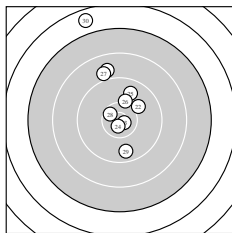

Ergebnis: **273** (288.8)  
 Serien: 93 89 91  
 Zähler: 12 12 4 1 1 0 0 0 0 0  
 Innenzehner: 9  
 weiteste: 3414 (30), 2855 (20), 2021 (10)  
 beste Teiler 168.8 (23.) 202.2 (24.) 203.7 (8.)  
 Trefferlage 0.90 mm links, 1.31 mm hoch  
 Streuwert 9.40, horizontal: 4.79, vertikal: 12.40

Serie 1:  
 9.8 ↙ 10.5 \* 9.8 ↙ 9.6 ↗ 10.7 \*  
 9.9 ↙ 10.5 \* 10.7 \* 9.0 ↓ 8.4 ↙  
 beste Teiler 203.7 (8.) 238.1 (5.) 358.0 (2.)  
 Trefferlage 1.47 mm links, 4.40 mm tief  
 Streuwert 6.84, horizontal: 6.39, vertikal: 7.27

Serie 2:  
 8.7 ↑ 9.2 ↑ 10.6 \* 9.3 ↓ 10.4 \*  
 9.5 ↓ 10.3 → 8.5 ↑ 9.9 ↑ 7.4 ↓  
 beste Teiler 284.3 (13.) 435.1 (15.) 539.8 (17.)  
 Trefferlage 0.36 mm links, 1.15 mm hoch  
 Streuwert 10.84, horizontal: 2.70, vertikal: 15.10

Serie 3:  
 8.9 ↑ 10.0 ↗ 10.7 \* 10.7 \* 9.8 ↗  
 10.1 ↑ 9.0 ↖ 10.5 \* 9.7 ↓ 6.7 ↑  
 beste Teiler 168.8 (23.) 202.2 (24.) 363.6 (28.)  
 Trefferlage 0.88 mm links, 7.19 mm hoch  
 Streuwert 9.08, horizontal: 5.01, vertikal: 11.83