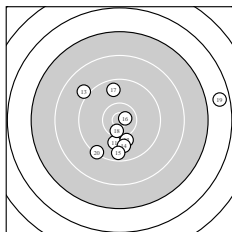

Ergebnis: **274** (289.1)
 Serien: 93 91 90
 Zähler: 12 13 3 1 1 0 0 0 0 0
 Innenzehner: 7
 weiteste: 3434 (19), 3079 (28), 1745 (24)
 beste Teiler 196.3 (16.) 238.2 (23.) 265.6 (27.)
 Trefferlage 0.60 mm links, 0.34 mm hoch
 Streuwert 9.23, horizontal: 9.05, vertikal: 9.41

Serie 1:
 10.3 → 10.4 * 8.9 ↖ 9.8 ↑ 10.4 *
 9.9 ↘ 9.6 ← 9.3 ↓ 9.4 ↖ 10.1 ↙
 beste Teiler 421.8 (2.) 422.4 (5.) 483.1 (1.)
 Trefferlage 3.24 mm links, 2.13 mm hoch
 Streuwert 6.75, horizontal: 5.76, vertikal: 7.62

Serie 2:
 10.0 ↓ 10.1 ↓ 9.0 ↖ 9.9 ↓ 9.6 ↓
 10.7 * 9.7 ↑ 10.5 * 6.7 → 9.3 ↙
 beste Teiler 196.3 (16.) 372.5 (18.) 709.4 (12.)
 Trefferlage 1.44 mm rechts, 2.09 mm tief
 Streuwert 10.44, horizontal: 12.17, vertikal: 8.35

Serie 3:
 9.7 ↓ 8.9 ↖ 10.7 * 8.8 ↑ 10.6 *
 9.7 → 10.6 * 7.1 ↖ 9.2 ↓ 10.2 ↘
 beste Teiler 238.2 (23.) 265.6 (27.) 315.6 (25.)
 Trefferlage 0.02 mm links, 0.99 mm hoch
 Streuwert 10.41, horizontal: 8.36, vertikal: 12.12