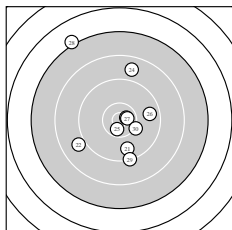

Ergebnis: **274** (289.1)
 Serien: 93 91 90
 Zähler: 12 13 3 1 1 0 0 0 0 0
 Innenzehner: 7
 weiteste: 3434 (19), 3079 (28), 1745 (24)
 beste Teiler 196.3 (16.) 238.2 (23.) 265.6 (27.)
 Trefferlage 0.60 mm links, 0.34 mm hoch
 Streuwert 9.23, horizontal: 9.05, vertikal: 9.41

Serie 1:
 10.3 → 10.4 * 8.9 ↖ 9.8 ↑ 10.4 *
 9.9 ↘ 9.6 ← 9.3 ↓ 9.4 ↖ 10.1 ↙
 beste Teiler 421.8 (2.) 422.4 (5.) 483.1 (1.)
 Trefferlage 3.24 mm links, 2.13 mm hoch
 Streuwert 6.75, horizontal: 5.76, vertikal: 7.62

Serie 2:
 10.0 ↓ 10.1 ↓ 9.0 ↖ 9.9 ↓ 9.6 ↓
 10.7 * 9.7 ↑ 10.5 * 6.7 → 9.3 ↙
 beste Teiler 196.3 (16.) 372.5 (18.) 709.4 (12.)
 Trefferlage 1.44 mm rechts, 2.09 mm tief
 Streuwert 10.44, horizontal: 12.17, vertikal: 8.35

Serie 3:
 9.7 ↓ 8.9 ↖ 10.7 * 8.8 ↑ 10.6 *
 9.7 → 10.6 * 7.1 ↖ 9.2 ↓ 10.2 ↘
 beste Teiler 238.2 (23.) 265.6 (27.) 315.6 (25.)
 Trefferlage 0.02 mm links, 0.99 mm hoch
 Streuwert 10.41, horizontal: 8.36, vertikal: 12.12