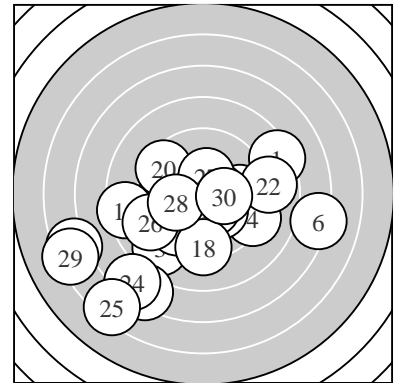

Ergebnis: **263** (274.2)
 Serien: 91 93 79
 Zähler: 12 8 4 3 3 0 0 0 0 0
 Innenzehner: 10
 weiteste: 1173 (29), 1162 (25), 1113 (21)
 beste Teiler 72.2 (5.) 117.0 (13.) 123.0 (7.)
 Trefferlage 1.28 mm links, 1.78 mm tief
 Streuwert 3.72, horizontal: 4.41, vertikal: 2.86

Serie 1:
 8.3 → 9.8 → 8.8 ↙ 9.2 ↘ 10.7 *
 7.2 → 10.5 * 10.3 * 10.2 * 10.2 *
 beste Teiler 72.2 (5.) 123.0 (7.) 167.0 (8.)
 Trefferlage 1.54 mm rechts, 0.60 mm tief
 Streuwert 3.12, horizontal: 3.95, vertikal: 1.97

Serie 2:
 9.5 ↓ 9.5 ← 10.5 * 10.0 ↙ 9.6 ↙
 10.4 * 10.2 * 9.2 ↓ 8.4 ← 9.5 ↘
 beste Teiler 117.0 (13.) 133.4 (16.) 179.6 (17.)
 Trefferlage 1.62 mm links, 1.34 mm tief
 Streuwert 2.09, horizontal: 2.24, vertikal: 1.92

Serie 3:
 6.5 ← 8.8 → 7.3 ↙ 7.3 ↙ 6.3 ↙
 9.0 ← 10.4 * 10.0 ← 6.3 ← 10.3 *
 beste Teiler 144.5 (27.) 168.8 (30.) 227.7 (28.)
 Trefferlage 3.76 mm links, 3.41 mm tief
 Streuwert 4.50, horizontal: 5.13, vertikal: 3.77