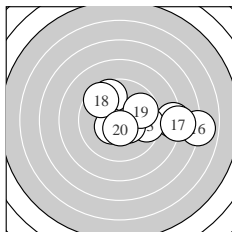

Ergebnis: **272** (287.3)  
 Serien: 94 88 90  
 Zähler: 10 14 5 0 1 0 0 0 0 0  
 Innenzehner: 8  
 weiteste: 1004 (16), 748 (17), 684 (11)  
 beste Teiler 37.0 (8.) 104.3 (20.) 110.0 (9.)  
 Trefferlage 1.74 mm rechts, 0.35 mm tief  
 Streuwert 2.62, horizontal: 3.24, vertikal: 1.81

Serie 1:  
 9.7 ↘                      10.2 \*                      9.3 ↗                      10.2 \*                      9.6 →  
 9.5 ↙                      9.9 →                      10.8 \*                      10.5 \*                      9.6 ↗  
 beste Teiler 37.0 (8.) 110.0 (9.) 177.4 (2.)  
 Trefferlage 0.15 mm rechts, 0.56 mm hoch  
 Streuwert 2.00, horizontal: 2.35, vertikal: 1.57

Serie 2:  
 8.2 →                      9.7 ↘                      9.6 →                      10.4 \*                      10.4 \*  
 6.9 →                      8.0 →                      9.6 ↘                      9.8 →                      10.5 \*  
 beste Teiler 104.3 (20.) 127.1 (15.) 127.8 (14.)  
 Trefferlage 2.69 mm rechts, 0.21 mm hoch  
 Streuwert 3.15, horizontal: 4.19, vertikal: 1.50

Serie 3:  
 9.3 →                      9.7 ↓                      10.1 ↗                      10.5 \*                      10.1 ↓  
 8.5 →                      8.9 →                      9.7 ↓                      9.9 ↓                      8.2 →  
 beste Teiler 114.0 (24.) 210.2 (23.) 217.8 (25.)  
 Trefferlage 2.37 mm rechts, 1.84 mm tief  
 Streuwert 2.06, horizontal: 2.53, vertikal: 1.43