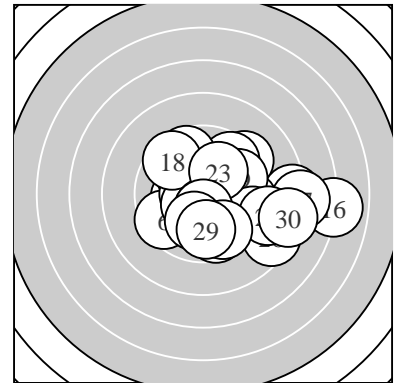

Ergebnis: **272** (287.3)  
 Serien: 94 88 90  
 Zähler: 10 14 5 0 1 0 0 0 0 0  
 Innenzehner: 8  
 weiteste: 1004 (16), 748 (17), 684 (11)  
 beste Teiler 37.0 (8.) 104.3 (20.) 110.0 (9.)  
 Trefferlage 1.74 mm rechts, 0.35 mm tief  
 Streuwert 2.62, horizontal: 3.24, vertikal: 1.81

Serie 1:  
 9.7 ↘                      10.2 \*                      9.3 ↗                      10.2 \*                      9.6 →  
 9.5 ↙                      9.9 →                      10.8 \*                      10.5 \*                      9.6 ↗  
 beste Teiler 37.0 (8.) 110.0 (9.) 177.4 (2.)  
 Trefferlage 0.15 mm rechts, 0.56 mm hoch  
 Streuwert 2.00, horizontal: 2.35, vertikal: 1.57

Serie 2:  
 8.2 →                      9.7 ↘                      9.6 →                      10.4 \*                      10.4 \*  
 6.9 →                      8.0 →                      9.6 ↘                      9.8 →                      10.5 \*  
 beste Teiler 104.3 (20.) 127.1 (15.) 127.8 (14.)  
 Trefferlage 2.69 mm rechts, 0.21 mm hoch  
 Streuwert 3.15, horizontal: 4.19, vertikal: 1.50

Serie 3:  
 9.3 →                      9.7 ↓                      10.1 ↗                      10.5 \*                      10.1 ↓  
 8.5 →                      8.9 →                      9.7 ↓                      9.9 ↓                      8.2 →  
 beste Teiler 114.0 (24.) 210.2 (23.) 217.8 (25.)  
 Trefferlage 2.37 mm rechts, 1.84 mm tief  
 Streuwert 2.06, horizontal: 2.53, vertikal: 1.43