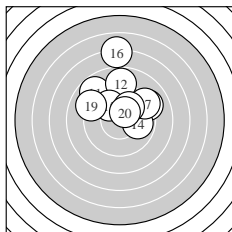

Ergebnis: **262** (271.9)
 Serien: 85 88 89
 Zähler: 6 16 5 1 1 1 0 0 0 0
 Innenzehner: 3
 weiteste: 1479 (1), 1176 (4), 990 (16)
 beste Teiler 138.2 (23.) 139.8 (3.) 140.0 (20.)
 Trefferlage 1.09 mm rechts, 1.94 mm hoch
 Streuwert 3.68, horizontal: 4.17, vertikal: 3.10

Serie 1:
 5.0 ↘ 10.1 ↑ 10.4 * 6.2 ← 9.1 →
 10.0 ↙ 8.0 ↗ 9.0 ↑ 9.3 ↗ 9.4 ↗
 beste Teiler 139.8 (3.) 201.3 (2.) 228.4 (6.)
 Trefferlage 1.29 mm rechts, 1.60 mm hoch
 Streuwert 5.03, horizontal: 5.97, vertikal: 3.88

Serie 2:
 8.8 ↖ 8.8 ↑ 9.1 ↗ 9.9 → 9.9 ↖
 7.0 ↑ 9.2 ↗ 10.0 ↗ 9.1 ↖ 10.4 *
 beste Teiler 140.0 (20.) 233.6 (18.) 259.1 (15.)
 Trefferlage 0.30 mm rechts, 3.07 mm hoch
 Streuwert 2.83, horizontal: 2.81, vertikal: 2.85

Serie 3:
 9.6 ↘ 9.6 ↗ 10.4 * 9.4 ↗ 9.3 ↖
 8.3 → 8.0 ↘ 9.8 → 9.5 ↑ 9.3 ↑
 beste Teiler 138.2 (23.) 295.0 (28.) 331.5 (22.)
 Trefferlage 1.69 mm rechts, 1.15 mm hoch
 Streuwert 2.91, horizontal: 3.38, vertikal: 2.34