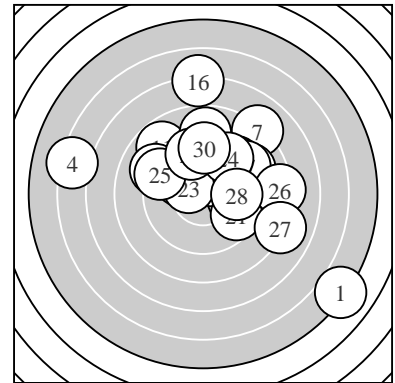

Ergebnis: **262** (271.9)
 Serien: 85 88 89
 Zähler: 6 16 5 1 1 1 0 0 0 0
 Innenzehner: 3
 weiteste: 1479 (1), 1176 (4), 990 (16)
 beste Teiler 138.2 (23.) 139.8 (3.) 140.0 (20.)
 Trefferlage 1.09 mm rechts, 1.94 mm hoch
 Streuwert 3.68, horizontal: 4.17, vertikal: 3.10

Serie 1:
 5.0 ↘ 10.1 ↑ 10.4 * 6.2 ← 9.1 →
 10.0 ↙ 8.0 ↗ 9.0 ↑ 9.3 ↗ 9.4 ↗
 beste Teiler 139.8 (3.) 201.3 (2.) 228.4 (6.)
 Trefferlage 1.29 mm rechts, 1.60 mm hoch
 Streuwert 5.03, horizontal: 5.97, vertikal: 3.88

Serie 2:
 8.8 ↖ 8.8 ↑ 9.1 ↗ 9.9 → 9.9 ↖
 7.0 ↑ 9.2 ↗ 10.0 ↗ 9.1 ↖ 10.4 *
 beste Teiler 140.0 (20.) 233.6 (18.) 259.1 (15.)
 Trefferlage 0.30 mm rechts, 3.07 mm hoch
 Streuwert 2.83, horizontal: 2.81, vertikal: 2.85

Serie 3:
 9.6 ↘ 9.6 ↗ 10.4 * 9.4 ↗ 9.3 ↖
 8.3 → 8.0 ↘ 9.8 → 9.5 ↑ 9.3 ↑
 beste Teiler 138.2 (23.) 295.0 (28.) 331.5 (22.)
 Trefferlage 1.69 mm rechts, 1.15 mm hoch
 Streuwert 2.91, horizontal: 3.38, vertikal: 2.34