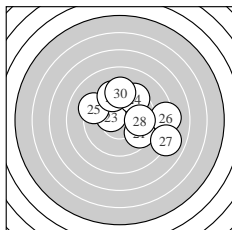

Ergebnis: **262** (271.9)
 Serien: 85 88 89
 Zähler: 6 16 5 1 1 1 0 0 0 0
 Innenzehner: 3
 weiteste: 1479 (1), 1176 (4), 990 (16)
 beste Teiler 138.2 (23.) 139.8 (3.) 140.0 (20.)
 Trefferlage 1.09 mm rechts, 1.94 mm hoch
 Streuwert 3.68, horizontal: 4.17, vertikal: 3.10

Serie 1:
 5.0 ↘ 10.1 ↑ 10.4 * 6.2 ← 9.1 →
 10.0 ↙ 8.0 ↗ 9.0 ↑ 9.3 ↗ 9.4 ↗
 beste Teiler 139.8 (3.) 201.3 (2.) 228.4 (6.)
 Trefferlage 1.29 mm rechts, 1.60 mm hoch
 Streuwert 5.03, horizontal: 5.97, vertikal: 3.88

Serie 2:
 8.8 ↖ 8.8 ↑ 9.1 ↗ 9.9 → 9.9 ↖
 7.0 ↑ 9.2 ↗ 10.0 ↗ 9.1 ↖ 10.4 *
 beste Teiler 140.0 (20.) 233.6 (18.) 259.1 (15.)
 Trefferlage 0.30 mm rechts, 3.07 mm hoch
 Streuwert 2.83, horizontal: 2.81, vertikal: 2.85

Serie 3:
 9.6 ↘ 9.6 ↗ 10.4 * 9.4 ↗ 9.3 ↖
 8.3 → 8.0 ↘ 9.8 → 9.5 ↑ 9.3 ↑
 beste Teiler 138.2 (23.) 295.0 (28.) 331.5 (22.)
 Trefferlage 1.69 mm rechts, 1.15 mm hoch
 Streuwert 2.91, horizontal: 3.38, vertikal: 2.34