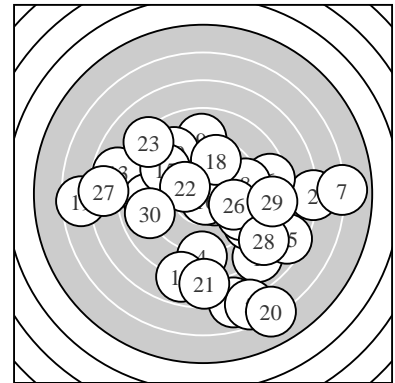

Ergebnis: **237** (251.2)
 Serien: 74 82 81
 Zähler: 3 9 6 7 4 1 0 0 0 0
 Innenzehner: 3
 weiteste: 1254 (7), 1224 (20), 1101 (19)
 beste Teiler 57.0 (16.) 120.4 (11.) 175.1 (22.)
 Trefferlage 1.00 mm rechts, 1.71 mm tief
 Streuwert 4.96, horizontal: 5.53, vertikal: 4.31

Serie 1:
 7.9 ↘ 7.0 → 6.9 ↓ 8.7 ↓ 6.6 ↓
 8.5 → 5.9 → 9.4 → 9.0 ↑ 9.1 ↖
 beste Teiler 395.5 (8.) 459.3 (10.) 498.1 (9.)
 Trefferlage 4.13 mm rechts, 1.97 mm tief
 Streuwert 5.03, horizontal: 4.62, vertikal: 5.40

Serie 2:
 10.5 * 7.9 ↓ 7.8 ← 9.0 ← 9.3 ↖
 10.7 * 9.0 ↘ 9.6 ↑ 6.5 ← 6.1 ↓
 beste Teiler 57.0 (16.) 120.4 (11.) 328.1 (18.)
 Trefferlage 1.64 mm links, 1.57 mm tief
 Streuwert 4.84, horizontal: 5.28, vertikal: 4.36

Serie 3:
 7.7 ↓ 10.3 * 8.2 ↖ 9.4 ↘ 7.5 ↘
 9.8 ↘ 7.4 ← 8.2 ↘ 8.4 → 8.9 ←
 beste Teiler 175.1 (22.) 293.4 (26.) 400.5 (24.)
 Trefferlage 0.53 mm rechts, 1.60 mm tief
 Streuwert 4.58, horizontal: 5.52, vertikal: 3.40