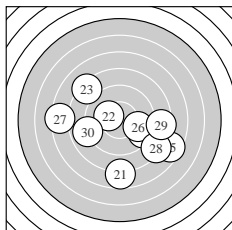

Ergebnis: **237** (251.2)
 Serien: 74 82 81
 Zähler: 3 9 6 7 4 1 0 0 0 0
 Innenzehner: 3
 weiteste: 1254 (7), 1224 (20), 1101 (19)
 beste Teiler 57.0 (16.) 120.4 (11.) 175.1 (22.)
 Trefferlage 1.00 mm rechts, 1.71 mm tief
 Streuwert 4.96, horizontal: 5.53, vertikal: 4.31

Serie 1:
 7.9 ↘ 7.0 → 6.9 ↓ 8.7 ↓ 6.6 ↓
 8.5 → 5.9 → 9.4 → 9.0 ↑ 9.1 ↖
 beste Teiler 395.5 (8.) 459.3 (10.) 498.1 (9.)
 Trefferlage 4.13 mm rechts, 1.97 mm tief
 Streuwert 5.03, horizontal: 4.62, vertikal: 5.40

Serie 2:
 10.5 * 7.9 ↓ 7.8 ← 9.0 ← 9.3 ↖
 10.7 * 9.0 ↘ 9.6 ↑ 6.5 ← 6.1 ↓
 beste Teiler 57.0 (16.) 120.4 (11.) 328.1 (18.)
 Trefferlage 1.64 mm links, 1.57 mm tief
 Streuwert 4.84, horizontal: 5.28, vertikal: 4.36

Serie 3:
 7.7 ↓ 10.3 * 8.2 ↖ 9.4 ↘ 7.5 ↘
 9.8 ↘ 7.4 ← 8.2 ↘ 8.4 → 8.9 ←
 beste Teiler 175.1 (22.) 293.4 (26.) 400.5 (24.)
 Trefferlage 0.53 mm rechts, 1.60 mm tief
 Streuwert 4.58, horizontal: 5.52, vertikal: 3.40