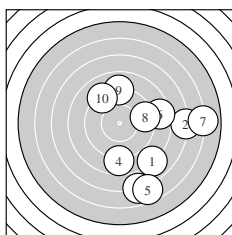

Ergebnis: **237** (251.2)
 Serien: 74 82 81
 Zähler: 3 9 6 7 4 1 0 0 0 0
 Innenzehner: 3
 weiteste: 1254 (7), 1224 (20), 1101 (19)
 beste Teiler 57.0 (16.) 120.4 (11.) 175.1 (22.)
 Trefferlage 1.00 mm rechts, 1.71 mm tief
 Streuwert 4.96, horizontal: 5.53, vertikal: 4.31

Serie 1:
 7.9 ↘ 7.0 → 6.9 ↓ 8.7 ↓ 6.6 ↓
 8.5 → 5.9 → 9.4 → 9.0 ↑ 9.1 ↖
 beste Teiler 395.5 (8.) 459.3 (10.) 498.1 (9.)
 Trefferlage 4.13 mm rechts, 1.97 mm tief
 Streuwert 5.03, horizontal: 4.62, vertikal: 5.40

Serie 2:
 10.5 * 7.9 ↓ 7.8 ← 9.0 ← 9.3 ↖
 10.7 * 9.0 ↘ 9.6 ↑ 6.5 ← 6.1 ↓
 beste Teiler 57.0 (16.) 120.4 (11.) 328.1 (18.)
 Trefferlage 1.64 mm links, 1.57 mm tief
 Streuwert 4.84, horizontal: 5.28, vertikal: 4.36

Serie 3:
 7.7 ↓ 10.3 * 8.2 ↖ 9.4 ↘ 7.5 ↘
 9.8 ↘ 7.4 ← 8.2 ↘ 8.4 → 8.9 ←
 beste Teiler 175.1 (22.) 293.4 (26.) 400.5 (24.)
 Trefferlage 0.53 mm rechts, 1.60 mm tief
 Streuwert 4.58, horizontal: 5.52, vertikal: 3.40