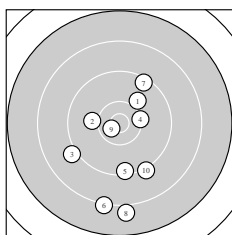

Ergebnis: **269** (281.2)
 Serien: 92 86 91
 Zähler: 10 12 6 1 1 0 0 0 0 0
 Innenzehner: 4
 weiteste: 3235 (12), 2819 (15), 2379 (8)
 beste Teiler 224.0 (30.) 258.7 (9.) 316.6 (11.)
 Trefferlage 2.51 mm rechts, 0.15 mm tief
 Streuwert 10.50, horizontal: 7.72, vertikal: 12.68

Serie 1:
 10.0 ↗ 10.0 ← 9.1 ↙ 10.3 → 9.4 ↓
 8.2 ↓ 9.4 ↗ 8.0 ↓ 10.6 * 9.2 ↓
 beste Teiler 258.7 (9.) 560.7 (4.) 728.5 (2.)
 Trefferlage 0.06 mm rechts, 6.18 mm tief
 Streuwert 9.35, horizontal: 6.52, vertikal: 11.50

Serie 2:
 10.6 * 6.9 ↘ 8.2 ↓ 9.8 ↓ 7.4 ↗
 10.1 → 10.0 ↑ 8.5 ↗ 9.5 ↗ 9.7 ↓
 beste Teiler 316.6 (11.) 654.0 (16.) 738.1 (17.)
 Trefferlage 7.56 mm rechts, 1.22 mm tief
 Streuwert 11.92, horizontal: 7.06, vertikal: 15.30

Serie 3:
 9.9 ↖ 9.3 ↑ 9.7 ↗ 9.5 ↑ 10.5 *
 9.7 ↖ 10.1 ← 8.0 ↑ 8.9 ↗ 10.7 *
 beste Teiler 224.0 (30.) 335.0 (25.) 708.3 (27.)
 Trefferlage 0.07 mm links, 6.93 mm hoch
 Streuwert 7.45, horizontal: 7.56, vertikal: 7.35