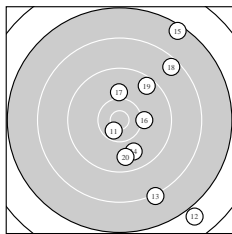

Ergebnis: **269** (281.2)
 Serien: 92 86 91
 Zähler: 10 12 6 1 1 0 0 0 0 0
 Innenzehner: 4
 weiteste: 3235 (12), 2819 (15), 2379 (8)
 beste Teiler 224.0 (30.) 258.7 (9.) 316.6 (11.)
 Trefferlage 2.51 mm rechts, 0.15 mm tief
 Streuwert 10.50, horizontal: 7.72, vertikal: 12.68

Serie 1:
 10.0 ↗ 10.0 ← 9.1 ↙ 10.3 → 9.4 ↓
 8.2 ↓ 9.4 ↗ 8.0 ↓ 10.6 * 9.2 ↓
 beste Teiler 258.7 (9.) 560.7 (4.) 728.5 (2.)
 Trefferlage 0.06 mm rechts, 6.18 mm tief
 Streuwert 9.35, horizontal: 6.52, vertikal: 11.50

Serie 2:
 10.6 * 6.9 ↘ 8.2 ↓ 9.8 ↓ 7.4 ↗
 10.1 → 10.0 ↑ 8.5 ↗ 9.5 ↗ 9.7 ↓
 beste Teiler 316.6 (11.) 654.0 (16.) 738.1 (17.)
 Trefferlage 7.56 mm rechts, 1.22 mm tief
 Streuwert 11.92, horizontal: 7.06, vertikal: 15.30

Serie 3:
 9.9 ↖ 9.3 ↑ 9.7 ↗ 9.5 ↑ 10.5 *
 9.7 ↖ 10.1 ← 8.0 ↑ 8.9 ↗ 10.7 *
 beste Teiler 224.0 (30.) 335.0 (25.) 708.3 (27.)
 Trefferlage 0.07 mm links, 6.93 mm hoch
 Streuwert 7.45, horizontal: 7.56, vertikal: 7.35