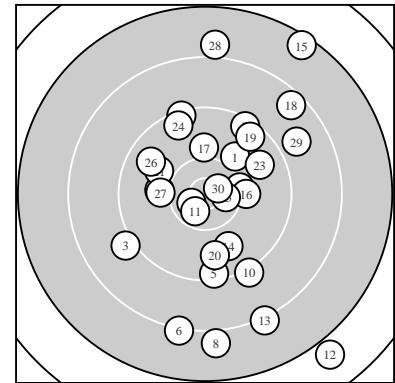

Ergebnis: **269** (281.2)
 Serien: 92 86 91
 Zähler: 10 12 6 1 1 0 0 0 0 0
 Innenzehner: 4
 weiteste: 3235 (12), 2819 (15), 2379 (8)
 beste Teiler 224.0 (30.) 258.7 (9.) 316.6 (11.)
 Trefferlage 2.51 mm rechts, 0.15 mm tief
 Streuwert 10.50, horizontal: 7.72, vertikal: 12.68

Serie 1:
 10.0 ↗ 10.0 ← 9.1 ↙ 10.3 → 9.4 ↓
 8.2 ↓ 9.4 ↗ 8.0 ↓ 10.6 * 9.2 ↓
 beste Teiler 258.7 (9.) 560.7 (4.) 728.5 (2.)
 Trefferlage 0.06 mm rechts, 6.18 mm tief
 Streuwert 9.35, horizontal: 6.52, vertikal: 11.50

Serie 2:
 10.6 * 6.9 ↘ 8.2 ↓ 9.8 ↓ 7.4 ↗
 10.1 → 10.0 ↑ 8.5 ↗ 9.5 ↗ 9.7 ↓
 beste Teiler 316.6 (11.) 654.0 (16.) 738.1 (17.)
 Trefferlage 7.56 mm rechts, 1.22 mm tief
 Streuwert 11.92, horizontal: 7.06, vertikal: 15.30

Serie 3:
 9.9 ↖ 9.3 ↑ 9.7 ↗ 9.5 ↑ 10.5 *
 9.7 ↖ 10.1 ← 8.0 ↑ 8.9 ↗ 10.7 *
 beste Teiler 224.0 (30.) 335.0 (25.) 708.3 (27.)
 Trefferlage 0.07 mm links, 6.93 mm hoch
 Streuwert 7.45, horizontal: 7.56, vertikal: 7.35