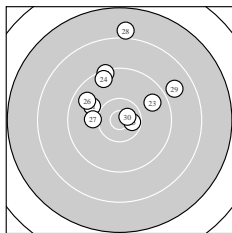

Ergebnis: **269** (281.2)
 Serien: 92 86 91
 Zähler: 10 12 6 1 1 0 0 0 0 0
 Innenzehner: 4
 weiteste: 3235 (12), 2819 (15), 2379 (8)
 beste Teiler 224.0 (30.) 258.7 (9.) 316.6 (11.)
 Trefferlage 2.51 mm rechts, 0.15 mm tief
 Streuwert 10.50, horizontal: 7.72, vertikal: 12.68

Serie 1:
 10.0 ↗ 10.0 ← 9.1 ↙ 10.3 → 9.4 ↓
 8.2 ↓ 9.4 ↗ 8.0 ↓ 10.6 * 9.2 ↓
 beste Teiler 258.7 (9.) 560.7 (4.) 728.5 (2.)
 Trefferlage 0.06 mm rechts, 6.18 mm tief
 Streuwert 9.35, horizontal: 6.52, vertikal: 11.50

Serie 2:
 10.6 * 6.9 ↘ 8.2 ↓ 9.8 ↓ 7.4 ↗
 10.1 → 10.0 ↑ 8.5 ↗ 9.5 ↗ 9.7 ↓
 beste Teiler 316.6 (11.) 654.0 (16.) 738.1 (17.)
 Trefferlage 7.56 mm rechts, 1.22 mm tief
 Streuwert 11.92, horizontal: 7.06, vertikal: 15.30

Serie 3:
 9.9 ↖ 9.3 ↑ 9.7 ↗ 9.5 ↑ 10.5 *
 9.7 ↖ 10.1 ← 8.0 ↑ 8.9 ↗ 10.7 *
 beste Teiler 224.0 (30.) 335.0 (25.) 708.3 (27.)
 Trefferlage 0.07 mm links, 6.93 mm hoch
 Streuwert 7.45, horizontal: 7.56, vertikal: 7.35