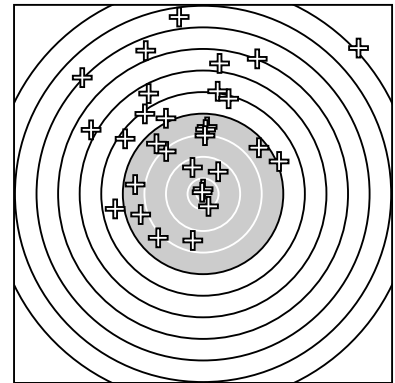

Ergebnis: **194** (208.2)
 Serien: 57 66 71
 Zähler: 3 2 5 7 5 2 2 2 1 1
 Innenzehner: 2
 weiteste: 7904 (22), 6618 (12), 6217 (8)
 beste Teiler 71.5 (28.) 177.0 (25.) 502.9 (15.)
 Trefferlage 5.96 mm links, 21.10 mm hoch
 Streuwert 21.54, horizontal: 21.38, vertikal: 21.70

Serie 1:
 7.8 ↑ 5.7 ↘ 4.9 ↑ 8.0 ↙ 7.6 ↗
 3.8 ↘ 6.1 ↑ 3.2 ↘ 8.3 ↘ 6.8 ←
 beste Teiler 2086.1 (9.) 2327.2 (4.) 2488.5 (1.)
 Trefferlage 11.53 mm links, 25.57 mm hoch
 Streuwert 21.51, horizontal: 19.88, vertikal: 23.02

Serie 2:
 8.0 ↑ 2.7 ↑ 8.7 ↓ 6.5 ↘ 10.3 ↓
 7.8 ← 9.6 ↘ 4.2 ↑ 7.8 ↘ 5.0 ↘
 beste Teiler 502.9 (15.) 1056.7 (17.) 1767.5 (13.)
 Trefferlage 10.64 mm links, 19.37 mm hoch
 Streuwert 21.42, horizontal: 17.87, vertikal: 24.45

Serie 3:
 7.9 ← 1.1 ↗ 9.7 ↗ 7.0 ↘ 10.7 *
 8.2 ↑ 7.1 → 10.9 * 6.4 ↑ 6.4 ↘
 beste Teiler 71.5 (28.) 177.0 (25.) 995.4 (23.)
 Trefferlage 4.28 mm rechts, 18.37 mm hoch
 Streuwert 21.67, horizontal: 24.14, vertikal: 18.87