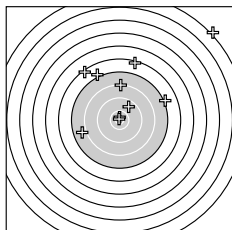

Ergebnis: **194** (208.2)
 Serien: 57 66 71
 Zähler: 3 2 5 7 5 2 2 2 1 1
 Innenzehner: 2
 weiteste: 7904 (22), 6618 (12), 6217 (8)
 beste Teiler 71.5 (28.) 177.0 (25.) 502.9 (15.)
 Trefferlage 5.96 mm links, 21.10 mm hoch
 Streuwert 21.54, horizontal: 21.38, vertikal: 21.70

Serie 1:
 7.8 ↑ 5.7 ↘ 4.9 ↑ 8.0 ↙ 7.6 ↗
 3.8 ↘ 6.1 ↑ 3.2 ↘ 8.3 ↘ 6.8 ←
 beste Teiler 2086.1 (9.) 2327.2 (4.) 2488.5 (1.)
 Trefferlage 11.53 mm links, 25.57 mm hoch
 Streuwert 21.51, horizontal: 19.88, vertikal: 23.02

Serie 2:
 8.0 ↑ 2.7 ↑ 8.7 ↓ 6.5 ↘ 10.3 ↓
 7.8 ← 9.6 ↘ 4.2 ↑ 7.8 ↘ 5.0 ↘
 beste Teiler 502.9 (15.) 1056.7 (17.) 1767.5 (13.)
 Trefferlage 10.64 mm links, 19.37 mm hoch
 Streuwert 21.42, horizontal: 17.87, vertikal: 24.45

Serie 3:
 7.9 ← 1.1 ↗ 9.7 ↗ 7.0 ↘ 10.7 *
 8.2 ↑ 7.1 → 10.9 * 6.4 ↑ 6.4 ↘
 beste Teiler 71.5 (28.) 177.0 (25.) 995.4 (23.)
 Trefferlage 4.28 mm rechts, 18.37 mm hoch
 Streuwert 21.67, horizontal: 24.14, vertikal: 18.87