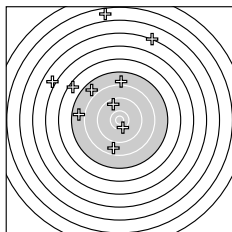

Ergebnis: **194** (208.2)
 Serien: 57 66 71
 Zähler: 3 2 5 7 5 2 2 2 1 1
 Innenzehner: 2
 weiteste: 7904 (22), 6618 (12), 6217 (8)
 beste Teiler 71.5 (28.) 177.0 (25.) 502.9 (15.)
 Trefferlage 5.96 mm links, 21.10 mm hoch
 Streuwert 21.54, horizontal: 21.38, vertikal: 21.70

Serie 1:
 7.8 ↑ 5.7 ↘ 4.9 ↑ 8.0 ↙ 7.6 ↗
 3.8 ↘ 6.1 ↑ 3.2 ↘ 8.3 ↘ 6.8 ←
 beste Teiler 2086.1 (9.) 2327.2 (4.) 2488.5 (1.)
 Trefferlage 11.53 mm links, 25.57 mm hoch
 Streuwert 21.51, horizontal: 19.88, vertikal: 23.02

Serie 2:
 8.0 ↑ 2.7 ↑ 8.7 ↓ 6.5 ↘ 10.3 ↓
 7.8 ← 9.6 ↘ 4.2 ↑ 7.8 ↘ 5.0 ↘
 beste Teiler 502.9 (15.) 1056.7 (17.) 1767.5 (13.)
 Trefferlage 10.64 mm links, 19.37 mm hoch
 Streuwert 21.42, horizontal: 17.87, vertikal: 24.45

Serie 3:
 7.9 ← 1.1 ↗ 9.7 ↗ 7.0 ↘ 10.7 *
 8.2 ↑ 7.1 → 10.9 * 6.4 ↑ 6.4 ↘
 beste Teiler 71.5 (28.) 177.0 (25.) 995.4 (23.)
 Trefferlage 4.28 mm rechts, 18.37 mm hoch
 Streuwert 21.67, horizontal: 24.14, vertikal: 18.87