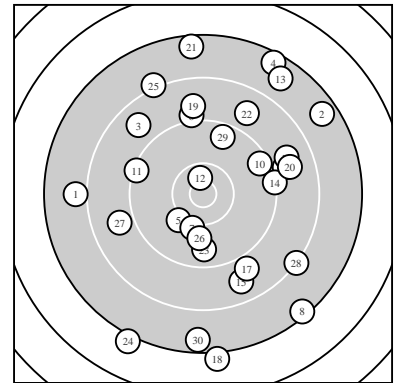

Ergebnis: **245** (260.2)
 Serien: 83 82 80
 Zähler: 3 7 12 8 0 0 0 0 0 0
 Innenzehner: 1
 weiteste: 3097 (18), 3094 (24), 2877 (8)
 beste Teiler 303.8 (12.) 666.0 (7.) 671.4 (5.)
 Trefferlage 2.82 mm rechts, 0.81 mm hoch
 Streuwert 14.03, horizontal: 11.69, vertikal: 16.02

Serie 1:
 8.0 ← 7.6 ↗ 8.7 ↘ 7.5 ↗ 10.1 ↘
 9.1 ↑ 10.1 ↓ 7.4 ↘ 8.9 → 9.4 →
 beste Teiler 666.0 (7.) 671.4 (5.) 1203.9 (10.)
 Trefferlage 3.52 mm rechts, 4.44 mm hoch
 Streuwert 14.14, horizontal: 14.83, vertikal: 13.40

Serie 2:
 9.3 ↖ 10.6 * 7.7 ↗ 9.3 → 8.7 ↓
 8.8 → 8.9 ↓ 7.1 ↓ 8.9 ↑ 8.8 →
 beste Teiler 303.8 (12.) 1319.1 (11.) 1359.1 (14.)
 Trefferlage 6.29 mm rechts, 0.17 mm tief
 Streuwert 13.00, horizontal: 9.35, vertikal: 15.84

Serie 3:
 7.5 ↑ 8.8 ↗ 9.7 ↓ 7.1 ↓ 8.2 ↘
 9.9 ↓ 8.9 ← 8.2 ↘ 9.5 ↑ 7.5 ↓
 beste Teiler 830.8 (26.) 1038.1 (23.) 1127.7 (29.)
 Trefferlage 1.32 mm links, 1.81 mm tief
 Streuwert 15.39, horizontal: 10.01, vertikal: 19.32