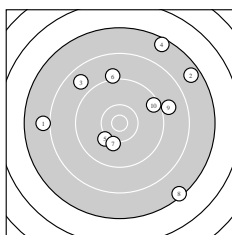

Ergebnis: **245** (260.2)
 Serien: 83 82 80
 Zähler: 3 7 12 8 0 0 0 0 0 0
 Innenzehner: 1
 weiteste: 3097 (18), 3094 (24), 2877 (8)
 beste Teiler 303.8 (12.) 666.0 (7.) 671.4 (5.)
 Trefferlage 2.82 mm rechts, 0.81 mm hoch
 Streuwert 14.03, horizontal: 11.69, vertikal: 16.02

Serie 1:
 8.0 ← 7.6 ↗ 8.7 ↘ 7.5 ↗ 10.1 ↘
 9.1 ↑ 10.1 ↓ 7.4 ↘ 8.9 → 9.4 →
 beste Teiler 666.0 (7.) 671.4 (5.) 1203.9 (10.)
 Trefferlage 3.52 mm rechts, 4.44 mm hoch
 Streuwert 14.14, horizontal: 14.83, vertikal: 13.40

Serie 2:
 9.3 ↖ 10.6 * 7.7 ↗ 9.3 → 8.7 ↓
 8.8 → 8.9 ↓ 7.1 ↓ 8.9 ↑ 8.8 →
 beste Teiler 303.8 (12.) 1319.1 (11.) 1359.1 (14.)
 Trefferlage 6.29 mm rechts, 0.17 mm tief
 Streuwert 13.00, horizontal: 9.35, vertikal: 15.84

Serie 3:
 7.5 ↑ 8.8 ↗ 9.7 ↓ 7.1 ↓ 8.2 ↘
 9.9 ↓ 8.9 ← 8.2 ↘ 9.5 ↑ 7.5 ↓
 beste Teiler 830.8 (26.) 1038.1 (23.) 1127.7 (29.)
 Trefferlage 1.32 mm links, 1.81 mm tief
 Streuwert 15.39, horizontal: 10.01, vertikal: 19.32