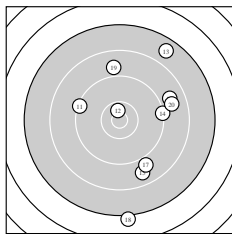

Ergebnis: **245** (260.2)
 Serien: 83 82 80
 Zähler: 3 7 12 8 0 0 0 0 0 0
 Innenzehner: 1
 weiteste: 3097 (18), 3094 (24), 2877 (8)
 beste Teiler 303.8 (12.) 666.0 (7.) 671.4 (5.)
 Trefferlage 2.82 mm rechts, 0.81 mm hoch
 Streuwert 14.03, horizontal: 11.69, vertikal: 16.02

Serie 1:
 8.0 ← 7.6 ↗ 8.7 ↘ 7.5 ↗ 10.1 ↘
 9.1 ↑ 10.1 ↓ 7.4 ↘ 8.9 → 9.4 →
 beste Teiler 666.0 (7.) 671.4 (5.) 1203.9 (10.)
 Trefferlage 3.52 mm rechts, 4.44 mm hoch
 Streuwert 14.14, horizontal: 14.83, vertikal: 13.40

Serie 2:
 9.3 ↖ 10.6 * 7.7 ↗ 9.3 → 8.7 ↓
 8.8 → 8.9 ↓ 7.1 ↓ 8.9 ↑ 8.8 →
 beste Teiler 303.8 (12.) 1319.1 (11.) 1359.1 (14.)
 Trefferlage 6.29 mm rechts, 0.17 mm tief
 Streuwert 13.00, horizontal: 9.35, vertikal: 15.84

Serie 3:
 7.5 ↑ 8.8 ↗ 9.7 ↓ 7.1 ↓ 8.2 ↘
 9.9 ↓ 8.9 ← 8.2 ↘ 9.5 ↑ 7.5 ↓
 beste Teiler 830.8 (26.) 1038.1 (23.) 1127.7 (29.)
 Trefferlage 1.32 mm links, 1.81 mm tief
 Streuwert 15.39, horizontal: 10.01, vertikal: 19.32