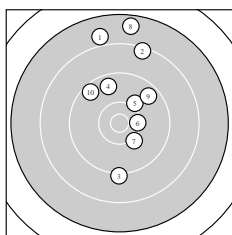

Ergebnis: **279** (291.0)
 Serien: 88 95 96
 Zähler: 14 13 1 2 0 0 0 0 0 0
 Innenzehner: 5
 weiteste: 2671 (8), 2426 (1), 2075 (2)
 beste Teiler 174.7 (20.) 235.2 (15.) 347.6 (27.)
 Trefferlage 0.39 mm rechts, 4.62 mm hoch
 Streuwert 7.75, horizontal: 5.10, vertikal: 9.70

Serie 1:
 7.9 ↑ 8.4 ↑ 9.2 ↓ 9.6 ↑ 10.1 ↗
 10.3 → 10.2 ↘ 7.6 ↑ 9.6 ↗ 9.5 ↘
 beste Teiler 496.1 (6.) 624.1 (7.) 686.2 (5.)
 Trefferlage 1.37 mm rechts, 8.23 mm hoch
 Streuwert 9.77, horizontal: 5.28, vertikal: 12.77

Serie 2:
 10.3 ↘ 9.5 ↓ 9.9 ↓ 10.1 ← 10.7 *
 9.2 ↗ 9.0 ↑ 9.8 ↑ 10.5 * 10.7 *
 beste Teiler 174.7 (20.) 235.2 (15.) 353.2 (19.)
 Trefferlage 0.03 mm links, 1.82 mm hoch
 Streuwert 6.60, horizontal: 4.59, vertikal: 8.12

Serie 3:
 9.4 ↘ 9.0 ↑ 10.2 ← 10.2 ↑ 10.5 *
 9.8 ↘ 10.5 * 10.2 ↑ 10.0 → 9.1 ↑
 beste Teiler 347.6 (27.) 389.7 (25.) 582.6 (28.)
 Trefferlage 0.14 mm links, 3.81 mm hoch
 Streuwert 6.46, horizontal: 5.78, vertikal: 7.08