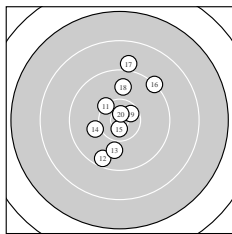

Ergebnis: **279** (291.0)
 Serien: 88 95 96
 Zähler: 14 13 1 2 0 0 0 0 0 0
 Innenzehner: 5
 weiteste: 2671 (8), 2426 (1), 2075 (2)
 beste Teiler 174.7 (20.) 235.2 (15.) 347.6 (27.)
 Trefferlage 0.39 mm rechts, 4.62 mm hoch
 Streuwert 7.75, horizontal: 5.10, vertikal: 9.70

Serie 1:
 7.9 ↑ 8.4 ↑ 9.2 ↓ 9.6 ↑ 10.1 ↗
 10.3 → 10.2 ↘ 7.6 ↑ 9.6 ↗ 9.5 ↘
 beste Teiler 496.1 (6.) 624.1 (7.) 686.2 (5.)
 Trefferlage 1.37 mm rechts, 8.23 mm hoch
 Streuwert 9.77, horizontal: 5.28, vertikal: 12.77

Serie 2:
 10.3 ↘ 9.5 ↓ 9.9 ↓ 10.1 ← 10.7 *
 9.2 ↗ 9.0 ↑ 9.8 ↑ 10.5 * 10.7 *
 beste Teiler 174.7 (20.) 235.2 (15.) 353.2 (19.)
 Trefferlage 0.03 mm links, 1.82 mm hoch
 Streuwert 6.60, horizontal: 4.59, vertikal: 8.12

Serie 3:
 9.4 ↘ 9.0 ↑ 10.2 ← 10.2 ↑ 10.5 *
 9.8 ↘ 10.5 * 10.2 ↑ 10.0 → 9.1 ↑
 beste Teiler 347.6 (27.) 389.7 (25.) 582.6 (28.)
 Trefferlage 0.14 mm links, 3.81 mm hoch
 Streuwert 6.46, horizontal: 5.78, vertikal: 7.08