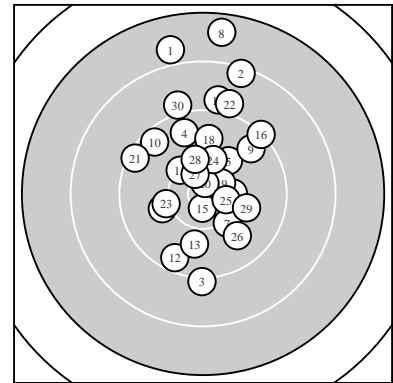

Ergebnis: **279** (291.0)
 Serien: 88 95 96
 Zähler: 14 13 1 2 0 0 0 0 0 0
 Innenzehner: 5
 weiteste: 2671 (8), 2426 (1), 2075 (2)
 beste Teiler 174.7 (20.) 235.2 (15.) 347.6 (27.)
 Trefferlage 0.39 mm rechts, 4.62 mm hoch
 Streuwert 7.75, horizontal: 5.10, vertikal: 9.70

Serie 1:
 7.9 ↑ 8.4 ↑ 9.2 ↓ 9.6 ↑ 10.1 ↗
 10.3 → 10.2 ↘ 7.6 ↑ 9.6 ↗ 9.5 ↘
 beste Teiler 496.1 (6.) 624.1 (7.) 686.2 (5.)
 Trefferlage 1.37 mm rechts, 8.23 mm hoch
 Streuwert 9.77, horizontal: 5.28, vertikal: 12.77

Serie 2:
 10.3 ↘ 9.5 ↓ 9.9 ↓ 10.1 ← 10.7 *
 9.2 ↗ 9.0 ↑ 9.8 ↑ 10.5 * 10.7 *
 beste Teiler 174.7 (20.) 235.2 (15.) 353.2 (19.)
 Trefferlage 0.03 mm links, 1.82 mm hoch
 Streuwert 6.60, horizontal: 4.59, vertikal: 8.12

Serie 3:
 9.4 ↘ 9.0 ↑ 10.2 ← 10.2 ↑ 10.5 *
 9.8 ↘ 10.5 * 10.2 ↑ 10.0 → 9.1 ↑
 beste Teiler 347.6 (27.) 389.7 (25.) 582.6 (28.)
 Trefferlage 0.14 mm links, 3.81 mm hoch
 Streuwert 6.46, horizontal: 5.78, vertikal: 7.08