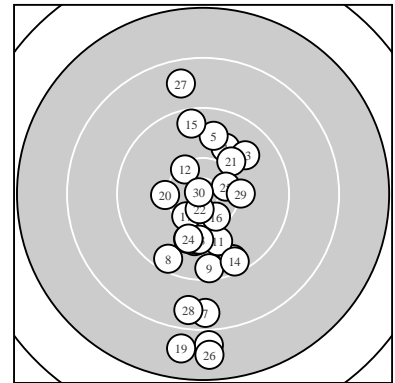

Ergebnis: **277** (290.3)  
 Serien: 90 94 93  
 Zähler: 16 8 3 3 0 0 0 0 0 0  
 Innenzehner: 6  
 weiteste: 2574 (26), 2494 (19), 2418 (6)  
 beste Teiler 70.9 (30.) 250.1 (22.) 383.2 (25.)  
 Trefferlage 0.17 mm rechts, 5.05 mm tief  
 Streuwert 7.91, horizontal: 3.35, vertikal: 10.68

Serie 1:  
 9.5 ↘ 10.4 \* 10.0 ↓ 9.9 ↗ 9.8 ↑  
 7.9 ↓ 8.6 ↓ 9.5 ↙ 9.5 ↓ 10.0 ↓  
 beste Teiler 464.9 (2.) 758.9 (10.) 766.9 (3.)  
 Trefferlage 0.17 mm rechts, 7.83 mm tief  
 Streuwert 7.60, horizontal: 2.99, vertikal: 10.32

Serie 2:  
 10.0 ↓ 10.3 ↖ 9.8 ↗ 9.5 ↘ 9.5 ↑  
 10.4 \* 10.4 \* 10.0 ↓ 7.8 ↓ 10.2 ←  
 beste Teiler 417.3 (16.) 447.8 (17.) 486.2 (12.)  
 Trefferlage 0.16 mm links, 3.64 mm tief  
 Streuwert 7.68, horizontal: 4.08, vertikal: 10.06

Serie 3:  
 10.1 ↗ 10.6 \* 10.0 ↓ 10.0 ↓ 10.5 \*  
 7.7 ↓ 8.7 ↑ 8.6 ↓ 10.2 → 10.9 \*  
 beste Teiler 70.9 (30.) 250.1 (22.) 383.2 (25.)  
 Trefferlage 0.51 mm rechts, 3.68 mm tief  
 Streuwert 8.86, horizontal: 3.21, vertikal: 12.11