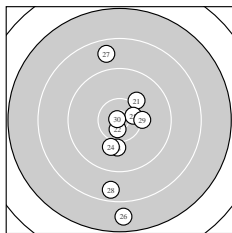

Ergebnis: **277** (290.3)  
 Serien: 90 94 93  
 Zähler: 16 8 3 3 0 0 0 0 0 0  
 Innenzehner: 6  
 weiteste: 2574 (26), 2494 (19), 2418 (6)  
 beste Teiler 70.9 (30.) 250.1 (22.) 383.2 (25.)  
 Trefferlage 0.17 mm rechts, 5.05 mm tief  
 Streuwert 7.91, horizontal: 3.35, vertikal: 10.68

Serie 1:  
 9.5 ↘ 10.4 \* 10.0 ↓ 9.9 ↗ 9.8 ↑  
 7.9 ↓ 8.6 ↓ 9.5 ↙ 9.5 ↓ 10.0 ↓  
 beste Teiler 464.9 (2.) 758.9 (10.) 766.9 (3.)  
 Trefferlage 0.17 mm rechts, 7.83 mm tief  
 Streuwert 7.60, horizontal: 2.99, vertikal: 10.32

Serie 2:  
 10.0 ↓ 10.3 ↖ 9.8 ↗ 9.5 ↘ 9.5 ↑  
 10.4 \* 10.4 \* 10.0 ↓ 7.8 ↓ 10.2 ←  
 beste Teiler 417.3 (16.) 447.8 (17.) 486.2 (12.)  
 Trefferlage 0.16 mm links, 3.64 mm tief  
 Streuwert 7.68, horizontal: 4.08, vertikal: 10.06

Serie 3:  
 10.1 ↗ 10.6 \* 10.0 ↓ 10.0 ↓ 10.5 \*  
 7.7 ↓ 8.7 ↑ 8.6 ↓ 10.2 → 10.9 \*  
 beste Teiler 70.9 (30.) 250.1 (22.) 383.2 (25.)  
 Trefferlage 0.51 mm rechts, 3.68 mm tief  
 Streuwert 8.86, horizontal: 3.21, vertikal: 12.11