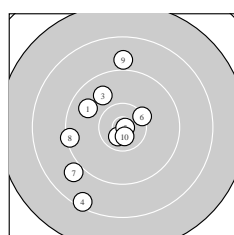

Ergebnis: **278** (291.5)
 Serien: 91 95 92
 Zähler: 14 10 6 0 0 0 0 0 0 0
 Innenzehner: 5
 weiteste: 2282 (26), 2259 (13), 2040 (4)
 beste Teiler 62.8 (5.) 63.6 (25.) 225.9 (10.)
 Trefferlage 2.58 mm links, 0.72 mm hoch
 Streuwert 8.11, horizontal: 7.11, vertikal: 9.00

Serie 1:
 9.8 ↘ 10.6 * 9.8 ↖ 8.4 ↙ 10.9 *
 10.3 ↗ 8.9 ↙ 9.3 ← 8.9 ↑ 10.7 *
 beste Teiler 62.8 (5.) 225.9 (10.) 252.6 (2.)
 Trefferlage 4.24 mm links, 0.49 mm tief
 Streuwert 7.94, horizontal: 6.05, vertikal: 9.46

Serie 2:
 10.2 ↑ 10.1 ← 8.1 ↙ 10.1 ↓ 10.1 ←
 9.2 ↘ 9.7 ↓ 10.1 ↘ 10.3 → 9.1 ←
 beste Teiler 553.0 (19.) 609.3 (11.) 668.2 (18.)
 Trefferlage 5.07 mm links, 1.57 mm tief
 Streuwert 7.47, horizontal: 6.20, vertikal: 8.56

Serie 3:
 9.7 ↗ 10.0 ↙ 10.1 ↙ 9.7 ← 10.9 *
 8.1 ↑ 10.6 * 9.5 ↑ 9.8 → 8.5 ↗
 beste Teiler 63.6 (25.) 247.9 (27.) 645.8 (23.)
 Trefferlage 1.55 mm rechts, 4.26 mm hoch
 Streuwert 8.24, horizontal: 7.67, vertikal: 8.77