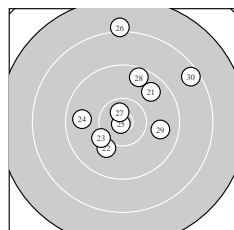

Ergebnis: **278** (291.5)
 Serien: 91 95 92
 Zähler: 14 10 6 0 0 0 0 0 0 0
 Innenzehner: 5
 weiteste: 2282 (26), 2259 (13), 2040 (4)
 beste Teiler 62.8 (5.) 63.6 (25.) 225.9 (10.)
 Trefferlage 2.58 mm links, 0.72 mm hoch
 Streuwert 8.11, horizontal: 7.11, vertikal: 9.00

Serie 1:
 9.8 ↘ 10.6 * 9.8 ↖ 8.4 ↙ 10.9 *
 10.3 ↗ 8.9 ↙ 9.3 ← 8.9 ↑ 10.7 *
 beste Teiler 62.8 (5.) 225.9 (10.) 252.6 (2.)
 Trefferlage 4.24 mm links, 0.49 mm tief
 Streuwert 7.94, horizontal: 6.05, vertikal: 9.46

Serie 2:
 10.2 ↑ 10.1 ← 8.1 ↙ 10.1 ↓ 10.1 ←
 9.2 ↘ 9.7 ↓ 10.1 ↘ 10.3 → 9.1 ←
 beste Teiler 553.0 (19.) 609.3 (11.) 668.2 (18.)
 Trefferlage 5.07 mm links, 1.57 mm tief
 Streuwert 7.47, horizontal: 6.20, vertikal: 8.56

Serie 3:
 9.7 ↗ 10.0 ↙ 10.1 ↙ 9.7 ← 10.9 *
 8.1 ↑ 10.6 * 9.5 ↑ 9.8 → 8.5 ↗
 beste Teiler 63.6 (25.) 247.9 (27.) 645.8 (23.)
 Trefferlage 1.55 mm rechts, 4.26 mm hoch
 Streuwert 8.24, horizontal: 7.67, vertikal: 8.77