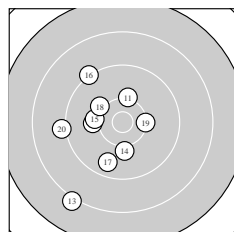

Ergebnis: **278** (291.5)
 Serien: 91 95 92
 Zähler: 14 10 6 0 0 0 0 0 0 0
 Innenzehner: 5
 weiteste: 2282 (26), 2259 (13), 2040 (4)
 beste Teiler 62.8 (5.) 63.6 (25.) 225.9 (10.)
 Trefferlage 2.58 mm links, 0.72 mm hoch
 Streuwert 8.11, horizontal: 7.11, vertikal: 9.00

Serie 1:
 9.8 ↘ 10.6 * 9.8 ↖ 8.4 ↙ 10.9 *
 10.3 ↗ 8.9 ↙ 9.3 ← 8.9 ↑ 10.7 *
 beste Teiler 62.8 (5.) 225.9 (10.) 252.6 (2.)
 Trefferlage 4.24 mm links, 0.49 mm tief
 Streuwert 7.94, horizontal: 6.05, vertikal: 9.46

Serie 2:
 10.2 ↑ 10.1 ← 8.1 ↙ 10.1 ↓ 10.1 ←
 9.2 ↘ 9.7 ↓ 10.1 ↘ 10.3 → 9.1 ←
 beste Teiler 553.0 (19.) 609.3 (11.) 668.2 (18.)
 Trefferlage 5.07 mm links, 1.57 mm tief
 Streuwert 7.47, horizontal: 6.20, vertikal: 8.56

Serie 3:
 9.7 ↗ 10.0 ↙ 10.1 ↙ 9.7 ← 10.9 *
 8.1 ↑ 10.6 * 9.5 ↑ 9.8 → 8.5 ↗
 beste Teiler 63.6 (25.) 247.9 (27.) 645.8 (23.)
 Trefferlage 1.55 mm rechts, 4.26 mm hoch
 Streuwert 8.24, horizontal: 7.67, vertikal: 8.77