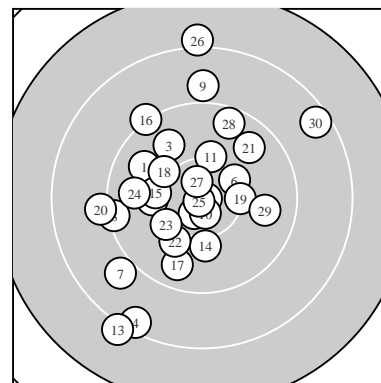

Ergebnis: **278** (291.5)
 Serien: 91 95 92
 Zähler: 14 10 6 0 0 0 0 0 0 0
 Innenzehner: 5
 weiteste: 2282 (26), 2259 (13), 2040 (4)
 beste Teiler 62.8 (5.) 63.6 (25.) 225.9 (10.)
 Trefferlage 2.58 mm links, 0.72 mm hoch
 Streuwert 8.11, horizontal: 7.11, vertikal: 9.00

Serie 1:
 9.8 ↘ 10.6 * 9.8 ↖ 8.4 ↙ 10.9 *
 10.3 ↗ 8.9 ↙ 9.3 ← 8.9 ↑ 10.7 *
 beste Teiler 62.8 (5.) 225.9 (10.) 252.6 (2.)
 Trefferlage 4.24 mm links, 0.49 mm tief
 Streuwert 7.94, horizontal: 6.05, vertikal: 9.46

Serie 2:
 10.2 ↑ 10.1 ← 8.1 ↙ 10.1 ↓ 10.1 ←
 9.2 ↘ 9.7 ↓ 10.1 ↘ 10.3 → 9.1 ←
 beste Teiler 553.0 (19.) 609.3 (11.) 668.2 (18.)
 Trefferlage 5.07 mm links, 1.57 mm tief
 Streuwert 7.47, horizontal: 6.20, vertikal: 8.56

Serie 3:
 9.7 ↗ 10.0 ↙ 10.1 ↙ 9.7 ← 10.9 *
 8.1 ↑ 10.6 * 9.5 ↑ 9.8 → 8.5 ↗
 beste Teiler 63.6 (25.) 247.9 (27.) 645.8 (23.)
 Trefferlage 1.55 mm rechts, 4.26 mm hoch
 Streuwert 8.24, horizontal: 7.67, vertikal: 8.77