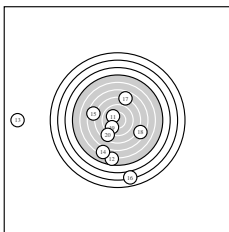

Ergebnis: **121** (128.6)
 Serien: 59 62
 Zähler: 1 3 2 3 3 4 1 1 1 0
 Innenzehner: 0
 weiteste: 3379 (13), 2086 (6), 1980 (16)
 beste Teiler 202.2 (11.) 304.5 (19.) 358.0 (5.)
 Trefferlage 1.40 mm links, 4.17 mm tief
 Streuwert 9.43, horizontal: 11.63, vertikal: 6.52

Serie 1:
 8.3 ← 5.5 ← 6.1 ↘ 9.4 ↓ 9.5 ↓
 2.6 ← 5.1 ↘ 5.0 ↘ 4.6 ↘ 6.3 →
 beste Teiler 358.0 (5.) 390.9 (4.) 652.5 (1.)
 Trefferlage 1.30 mm rechts, 3.98 mm tief
 Streuwert 9.08, horizontal: 11.80, vertikal: 5.06

Serie 2:
 10.1 ↘ 5.7 ↓ 0.0 ← 6.2 ↓ 7.6 ←
 3.0 ↓ 7.8 ↑ 7.5 ↘ 9.7 ↓ 8.6 ↓
 beste Teiler 202.2 (11.) 304.5 (19.) 597.9 (20.)
 Trefferlage 4.10 mm links, 4.36 mm tief
 Streuwert 9.85, horizontal: 11.40, vertikal: 8.01