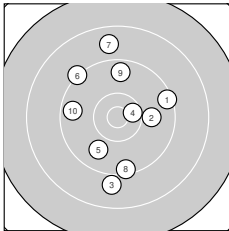

Ergebnis: **290.5** (275)
 Serien: 95.1 97.1 98.3
 Zähler: 12 12 5 1 0 0 0 0 0 0
 Innenzehner: 4
 Weitester: 2857 (11.), 1815 (26.), 1789 (15.)
 beste Teiler: 280.0 (20.), 314.1 (24.), 355.7 (23.)
 Trefferlage: 0.81 mm links, 1.92 mm hoch
 Streuwert: 8.24, horizontal: 7.97, vertikal: 8.50

Serie 1:

9.4 →	9.9 →	8.9 ↓	10.5 *	9.8 ↙
9.2 ↘	8.8 ↑	9.4 ↓	9.6 ↑	9.6 ←

beste Teiler: 376.1 (4.), 812.0 (2.), 899.0 (5.)
 Trefferlage: 0.22 mm links, 0.89 mm hoch
 Streuwert: 9.03, horizontal: 7.13, vertikal: 10.60

Serie 2:

7.4 ↘	10.1 ↘	10.2 ↙	9.9 ↗	8.7 ↓
10.3 ↙	9.8 →	9.8 ↑	10.3 ↘	10.6 *

beste Teiler: 280.0 (20.), 492.4 (19.), 496.4 (16.)
 Trefferlage: 3.02 mm links, 1.52 mm hoch
 Streuwert: 8.84, horizontal: 8.45, vertikal: 9.22

Serie 3:

10.0 ↑	10.1 ↓	10.5 *	10.6 *	8.9 ↗
8.7 ←	10.1 →	9.4 ↑	10.1 ↑	9.9 →

beste Teiler: 314.1 (24.), 355.7 (23.), 665.7 (27.)
 Trefferlage: 0.80 mm rechts, 3.35 mm hoch
 Streuwert: 7.26, horizontal: 8.58, vertikal: 5.64