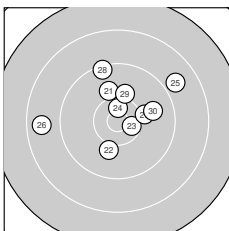

Ergebnis: **290.5** (275)
 Serien: 95.1 97.1 98.3
 Zähler: 12 12 5 1 0 0 0 0 0 0
 Innenzehner: 4
 Weitester: 2857 (11.), 1815 (26.), 1789 (15.)
 beste Teiler: 280.0 (20.), 314.1 (24.), 355.7 (23.)
 Trefferlage: 0.81 mm links, 1.92 mm hoch
 Streuwert: 8.24, horizontal: 7.97, vertikal: 8.50

Serie 1:

9.4 →	9.9 →	8.9 ↓	10.5 *	9.8 ↙
9.2 ↘	8.8 ↑	9.4 ↓	9.6 ↑	9.6 ←

beste Teiler: 376.1 (4.), 812.0 (2.), 899.0 (5.)
 Trefferlage: 0.22 mm links, 0.89 mm hoch
 Streuwert: 9.03, horizontal: 7.13, vertikal: 10.60

Serie 2:

7.4 ↘	10.1 ↘	10.2 ↙	9.9 ↗	8.7 ↓
10.3 ↙	9.8 →	9.8 ↑	10.3 ↘	10.6 *

beste Teiler: 280.0 (20.), 492.4 (19.), 496.4 (16.)
 Trefferlage: 3.02 mm links, 1.52 mm hoch
 Streuwert: 8.84, horizontal: 8.45, vertikal: 9.22

Serie 3:

10.0 ↑	10.1 ↓	10.5 *	10.6 *	8.9 ↗
8.7 ←	10.1 →	9.4 ↑	10.1 ↑	9.9 →

beste Teiler: 314.1 (24.), 355.7 (23.), 665.7 (27.)
 Trefferlage: 0.80 mm rechts, 3.35 mm hoch
 Streuwert: 7.26, horizontal: 8.58, vertikal: 5.64