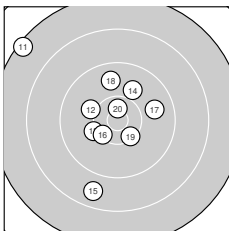

Ergebnis: **290.5** (275)
 Serien: 95.1 97.1 98.3
 Zähler: 12 12 5 1 0 0 0 0 0 0
 Innenzehner: 4
 Weitester: 2857 (11.), 1815 (26.), 1789 (15.)
 beste Teiler: 280.0 (20.), 314.1 (24.), 355.7 (23.)
 Trefferlage: 0.81 mm links, 1.92 mm hoch
 Streuwert: 8.24, horizontal: 7.97, vertikal: 8.50

Serie 1:

9.4 →	9.9 →	8.9 ↓	10.5 *	9.8 ↙
9.2 ↘	8.8 ↑	9.4 ↓	9.6 ↑	9.6 ←

beste Teiler: 376.1 (4.), 812.0 (2.), 899.0 (5.)
 Trefferlage: 0.22 mm links, 0.89 mm hoch
 Streuwert: 9.03, horizontal: 7.13, vertikal: 10.60

Serie 2:

7.4 ↘	10.1 ↘	10.2 ↙	9.9 ↗	8.7 ↓
10.3 ↙	9.8 →	9.8 ↑	10.3 ↘	10.6 *

beste Teiler: 280.0 (20.), 492.4 (19.), 496.4 (16.)
 Trefferlage: 3.02 mm links, 1.52 mm hoch
 Streuwert: 8.84, horizontal: 8.45, vertikal: 9.22

Serie 3:

10.0 ↑	10.1 ↓	10.5 *	10.6 *	8.9 ↗
8.7 ←	10.1 →	9.4 ↑	10.1 ↑	9.9 →

beste Teiler: 314.1 (24.), 355.7 (23.), 665.7 (27.)
 Trefferlage: 0.80 mm rechts, 3.35 mm hoch
 Streuwert: 7.26, horizontal: 8.58, vertikal: 5.64