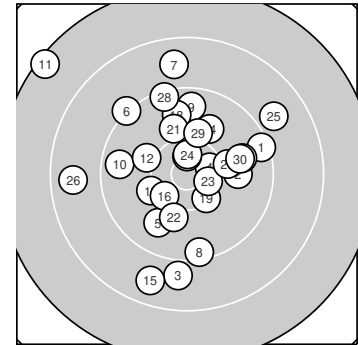

Ergebnis: **290.5** (275)
 Serien: 95.1 97.1 98.3
 Zähler: 12 12 5 1 0 0 0 0 0 0
 Innenzehner: 4
 Weitester: 2857 (11.), 1815 (26.), 1789 (15.)
 beste Teiler: 280.0 (20.), 314.1 (24.), 355.7 (23.)
 Trefferlage: 0.81 mm links, 1.92 mm hoch
 Streuwert: 8.24, horizontal: 7.97, vertikal: 8.50

Serie 1:

9.4 →	9.9 →	8.9 ↓	10.5 *	9.8 ↙
9.2 ↘	8.8 ↑	9.4 ↓	9.6 ↑	9.6 ←

beste Teiler: 376.1 (4.), 812.0 (2.), 899.0 (5.)
 Trefferlage: 0.22 mm links, 0.89 mm hoch
 Streuwert: 9.03, horizontal: 7.13, vertikal: 10.60

Serie 2:

7.4 ↘	10.1 ↘	10.2 ↙	9.9 ↗	8.7 ↓
10.3 ↙	9.8 →	9.8 ↑	10.3 ↘	10.6 *

beste Teiler: 280.0 (20.), 492.4 (19.), 496.4 (16.)
 Trefferlage: 3.02 mm links, 1.52 mm hoch
 Streuwert: 8.84, horizontal: 8.45, vertikal: 9.22

Serie 3:

10.0 ↑	10.1 ↓	10.5 *	10.6 *	8.9 ↗
8.7 ←	10.1 →	9.4 ↑	10.1 ↑	9.9 →

beste Teiler: 314.1 (24.), 355.7 (23.), 665.7 (27.)
 Trefferlage: 0.80 mm rechts, 3.35 mm hoch
 Streuwert: 7.26, horizontal: 8.58, vertikal: 5.64