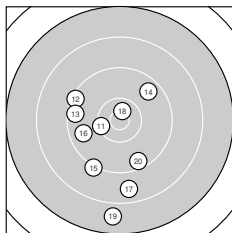

Ergebnis: **290.6** (275)
 Serien: 96.3 94.3 100.0
 Zähler: 9 18 2 1 0 0 0 0 0 0
 Innenzehner: 5
 Weitester: 2522 (19.), 1900 (1.), 1813 (17.)
 beste Teiler: 195.8 (24.), 248.3 (18.), 287.9 (8.)
 Trefferlage: 2.88 mm links, 2.76 mm tief
 Streuwert: 7.62, horizontal: 6.45, vertikal: 8.63

Serie 1:

8.6 ↖	9.6 ↖	9.2 ←	10.0 →	9.1 ←
9.9 ←	9.4 ↓	10.6 *	10.4 *	9.5 ↘

beste Teiler: 287.9 (8.), 463.4 (9.), 735.6 (4.)
 Trefferlage: 5.55 mm links, 0.81 mm hoch
 Streuwert: 7.56, horizontal: 7.23, vertikal: 7.87

Serie 2:

10.3 ←	9.4 ↖	9.5 ←	9.6 ↗	9.2 ↓
9.7 ←	8.7 ↓	10.6 *	7.8 ↓	9.5 ↓

beste Teiler: 248.3 (18.), 507.9 (11.), 1004.9 (16.)
 Trefferlage: 3.04 mm links, 5.39 mm tief
 Streuwert: 9.02, horizontal: 6.86, vertikal: 10.76

Serie 3:

9.9 ↙	9.9 ↙	10.1 ↓	10.7 *	10.3 ↘
9.9 ↙	9.5 ↓	10.4 *	9.9 ↗	9.4 ↓

beste Teiler: 195.8 (24.), 471.9 (28.), 550.6 (25.)
 Trefferlage: 0.07 mm links, 3.70 mm tief
 Streuwert: 5.36, horizontal: 4.27, vertikal: 6.27