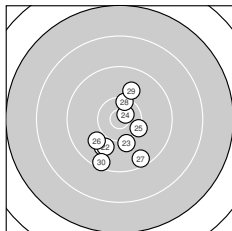

Ergebnis: **290.6** (275)
 Serien: 96.3 94.3 100.0
 Zähler: 9 18 2 1 0 0 0 0 0 0
 Innenzehner: 5
 Weitester: 2522 (19.), 1900 (1.), 1813 (17.)
 beste Teiler: 195.8 (24.), 248.3 (18.), 287.9 (8.)
 Trefferlage: 2.88 mm links, 2.76 mm tief
 Streuwert: 7.62, horizontal: 6.45, vertikal: 8.63

Serie 1:

8.6 ↖	9.6 ↖	9.2 ←	10.0 →	9.1 ←
9.9 ←	9.4 ↓	10.6 *	10.4 *	9.5 ↘

beste Teiler: 287.9 (8.), 463.4 (9.), 735.6 (4.)
 Trefferlage: 5.55 mm links, 0.81 mm hoch
 Streuwert: 7.56, horizontal: 7.23, vertikal: 7.87

Serie 2:

10.3 ←	9.4 ↖	9.5 ←	9.6 ↗	9.2 ↓
9.7 ←	8.7 ↓	10.6 *	7.8 ↓	9.5 ↓

beste Teiler: 248.3 (18.), 507.9 (11.), 1004.9 (16.)
 Trefferlage: 3.04 mm links, 5.39 mm tief
 Streuwert: 9.02, horizontal: 6.86, vertikal: 10.76

Serie 3:

9.9 ↙	9.9 ↙	10.1 ↓	10.7 *	10.3 ↘
9.9 ↙	9.5 ↓	10.4 *	9.9 ↗	9.4 ↓

beste Teiler: 195.8 (24.), 471.9 (28.), 550.6 (25.)
 Trefferlage: 0.07 mm links, 3.70 mm tief
 Streuwert: 5.36, horizontal: 4.27, vertikal: 6.27