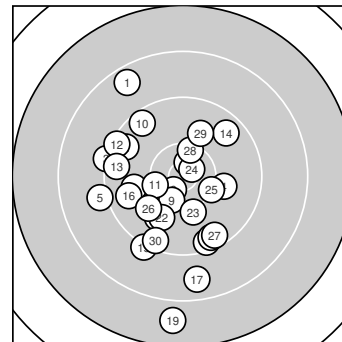

Ergebnis: **290.6** (275)
 Serien: 96.3 94.3 100.0
 Zähler: 9 18 2 1 0 0 0 0 0 0
 Innenzehner: 5
 Weitester: 2522 (19.), 1900 (1.), 1813 (17.)
 beste Teiler: 195.8 (24.), 248.3 (18.), 287.9 (8.)
 Trefferlage: 2.88 mm links, 2.76 mm tief
 Streuwert: 7.62, horizontal: 6.45, vertikal: 8.63

Serie 1:

8.6 ↖	9.6 ↖	9.2 ←	10.0 →	9.1 ←
9.9 ←	9.4 ↓	10.6 *	10.4 *	9.5 ↘

beste Teiler: 287.9 (8.), 463.4 (9.), 735.6 (4.)
 Trefferlage: 5.55 mm links, 0.81 mm hoch
 Streuwert: 7.56, horizontal: 7.23, vertikal: 7.87

Serie 2:

10.3 ←	9.4 ↖	9.5 ←	9.6 ↗	9.2 ↓
9.7 ←	8.7 ↓	10.6 *	7.8 ↓	9.5 ↓

beste Teiler: 248.3 (18.), 507.9 (11.), 1004.9 (16.)
 Trefferlage: 3.04 mm links, 5.39 mm tief
 Streuwert: 9.02, horizontal: 6.86, vertikal: 10.76

Serie 3:

9.9 ↙	9.9 ↙	10.1 ↓	10.7 *	10.3 ↘
9.9 ↙	9.5 ↓	10.4 *	9.9 ↗	9.4 ↓

beste Teiler: 195.8 (24.), 471.9 (28.), 550.6 (25.)
 Trefferlage: 0.07 mm links, 3.70 mm tief
 Streuwert: 5.36, horizontal: 4.27, vertikal: 6.27