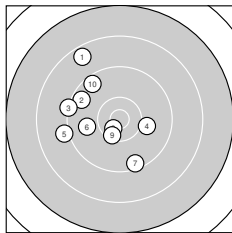

Ergebnis: **290.6** (275)
 Serien: 96.3 94.3 100.0
 Zähler: 9 18 2 1 0 0 0 0 0 0
 Innenzehner: 5
 Weitester: 2522 (19.), 1900 (1.), 1813 (17.)
 beste Teiler: 195.8 (24.), 248.3 (18.), 287.9 (8.)
 Trefferlage: 2.88 mm links, 2.76 mm tief
 Streuwert: 7.62, horizontal: 6.45, vertikal: 8.63

Serie 1:

8.6 ↖	9.6 ↖	9.2 ←	10.0 →	9.1 ←
9.9 ←	9.4 ↓	10.6 *	10.4 *	9.5 ↘

beste Teiler: 287.9 (8.), 463.4 (9.), 735.6 (4.)
 Trefferlage: 5.55 mm links, 0.81 mm hoch
 Streuwert: 7.56, horizontal: 7.23, vertikal: 7.87

Serie 2:

10.3 ←	9.4 ↖	9.5 ←	9.6 ↗	9.2 ↓
9.7 ←	8.7 ↓	10.6 *	7.8 ↓	9.5 ↓

beste Teiler: 248.3 (18.), 507.9 (11.), 1004.9 (16.)
 Trefferlage: 3.04 mm links, 5.39 mm tief
 Streuwert: 9.02, horizontal: 6.86, vertikal: 10.76

Serie 3:

9.9 ↙	9.9 ↙	10.1 ↓	10.7 *	10.3 ↘
9.9 ↙	9.5 ↓	10.4 *	9.9 ↗	9.4 ↓

beste Teiler: 195.8 (24.), 471.9 (28.), 550.6 (25.)
 Trefferlage: 0.07 mm links, 3.70 mm tief
 Streuwert: 5.36, horizontal: 4.27, vertikal: 6.27