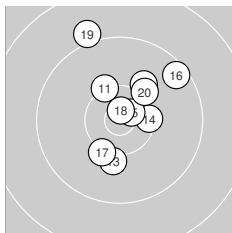

Ergebnis: **302.4** (292)
 Serien: 100.3 101.0 101.1
 Zähler: 23 6 1 0 0 0 0 0 0 0
 Innenzehner: 8
 Weitester: 1682 (9.), 1525 (19.), 1433 (4.)
 beste Teiler: 76.9 (8.), 162.2 (18.), 167.0 (28.)
 Trefferlage: 1.47 mm rechts, 0.61 mm hoch
 Streuwert: 5.73, horizontal: 3.50, vertikal: 7.30

Serie 1:

10.0 ↗	10.6 *	10.7 *	9.2 ↓	9.3 ↓
10.1 ↗	10.1 ↗	10.9 *	8.8 ↗	10.6 *

beste Teiler: 76.9 (8.), 219.6 (3.), 279.5 (2.)
 Trefferlage: 1.68 mm rechts, 0.35 mm hoch
 Streuwert: 6.66, horizontal: 3.60, vertikal: 8.71

Serie 2:

10.2 ↘	10.1 ↗	10.1 ↓	10.3 →	10.7 *
9.5 ↗	10.2 ↘	10.7 *	9.0 ↘	10.2 ↗

beste Teiler: 162.2 (18.), 232.7 (15.), 488.5 (14.)
 Trefferlage: 1.27 mm rechts, 2.86 mm hoch
 Streuwert: 5.36, horizontal: 4.43, vertikal: 6.16

Serie 3:

10.3 ↘	10.2 ↗	10.0 ↓	9.5 ↓	10.1 ↓
10.0 ↗	10.7 *	10.7 *	9.5 ↗	10.1 ↗

beste Teiler: 167.0 (28.), 203.3 (27.), 557.8 (21.)
 Trefferlage: 1.47 mm rechts, 1.39 mm tief
 Streuwert: 5.23, horizontal: 2.59, vertikal: 6.93