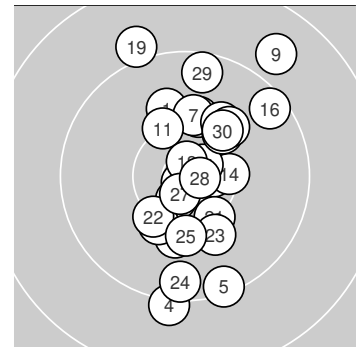

Ergebnis: **302.4** (292)
 Serien: 100.3 101.0 101.1
 Zähler: 23 6 1 0 0 0 0 0 0 0
 Innenzehner: 8
 Weitester: 1682 (9.), 1525 (19.), 1433 (4.)
 beste Teiler: 76.9 (8.), 162.2 (18.), 167.0 (28.)
 Trefferlage: 1.47 mm rechts, 0.61 mm hoch
 Streuwert: 5.73, horizontal: 3.50, vertikal: 7.30

Serie 1:

10.0 ↗	10.6 *	10.7 *	9.2 ↓	9.3 ↓
10.1 ↗	10.1 ↗	10.9 *	8.8 ↗	10.6 *

beste Teiler: 76.9 (8.), 219.6 (3.), 279.5 (2.)
 Trefferlage: 1.68 mm rechts, 0.35 mm hoch
 Streuwert: 6.66, horizontal: 3.60, vertikal: 8.71

Serie 2:

10.2 ↘	10.1 ↗	10.1 ↓	10.3 →	10.7 *
9.5 ↗	10.2 ↘	10.7 *	9.0 ↘	10.2 ↗

beste Teiler: 162.2 (18.), 232.7 (15.), 488.5 (14.)
 Trefferlage: 1.27 mm rechts, 2.86 mm hoch
 Streuwert: 5.36, horizontal: 4.43, vertikal: 6.16

Serie 3:

10.3 ↘	10.2 ↗	10.0 ↓	9.5 ↓	10.1 ↓
10.0 ↗	10.7 *	10.7 *	9.5 ↗	10.1 ↗

beste Teiler: 167.0 (28.), 203.3 (27.), 557.8 (21.)
 Trefferlage: 1.47 mm rechts, 1.39 mm tief
 Streuwert: 5.23, horizontal: 2.59, vertikal: 6.93