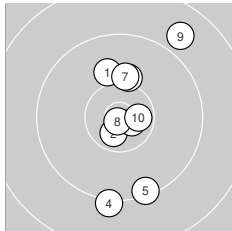

Ergebnis: **302.4** (292)
 Serien: 100.3 101.0 101.1
 Zähler: 23 6 1 0 0 0 0 0 0 0
 Innenzehner: 8
 Weitester: 1682 (9.), 1525 (19.), 1433 (4.)
 beste Teiler: 76.9 (8.), 162.2 (18.), 167.0 (28.)
 Trefferlage: 1.47 mm rechts, 0.61 mm hoch
 Streuwert: 5.73, horizontal: 3.50, vertikal: 7.30

Serie 1:

10.0 ↗	10.6 *	10.7 *	9.2 ↓	9.3 ↓
10.1 ↗	10.1 ↗	10.9 *	8.8 ↗	10.6 *

beste Teiler: 76.9 (8.), 219.6 (3.), 279.5 (2.)
 Trefferlage: 1.68 mm rechts, 0.35 mm hoch
 Streuwert: 6.66, horizontal: 3.60, vertikal: 8.71

Serie 2:

10.2 ↘	10.1 ↗	10.1 ↓	10.3 →	10.7 *
9.5 ↗	10.2 ↘	10.7 *	9.0 ↘	10.2 ↗

beste Teiler: 162.2 (18.), 232.7 (15.), 488.5 (14.)
 Trefferlage: 1.27 mm rechts, 2.86 mm hoch
 Streuwert: 5.36, horizontal: 4.43, vertikal: 6.16

Serie 3:

10.3 ↘	10.2 ↗	10.0 ↓	9.5 ↓	10.1 ↓
10.0 ↗	10.7 *	10.7 *	9.5 ↗	10.1 ↗

beste Teiler: 167.0 (28.), 203.3 (27.), 557.8 (21.)
 Trefferlage: 1.47 mm rechts, 1.39 mm tief
 Streuwert: 5.23, horizontal: 2.59, vertikal: 6.93