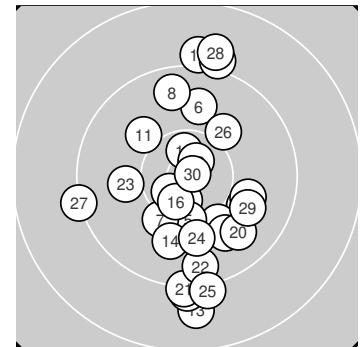

Ergebnis: **295.5** (282)  
 Serien: 99.4 99.2 96.9  
 Zähler: 13 16 1 0 0 0 0 0 0 0  
 Innenzehner: 6  
 Weitester: 1675 (13.), 1586 (28.), 1520 (10.)  
 beste Teiler: 76.3 (30.), 220.7 (18.), 292.0 (12.)  
 Trefferlage: 0.75 mm rechts, 1.99 mm tief  
 Streuwert: 6.96, horizontal: 4.52, vertikal: 8.74

**Serie 1:**

9.9 ↘	10.6 *	10.1 ↘	9.9 ↘	10.3 ↓
9.8 ↑	10.2 ✓	9.6 ↑	9.9 ↘	9.1 ↑

beste Teiler: 302.8 (2.), 542.2 (5.), 632.1 (7.)  
 Trefferlage: 2.10 mm rechts, 0.13 mm hoch  
 Streuwert: 6.27, horizontal: 3.69, vertikal: 8.06

**Serie 2:**

10.0 ↘	10.6 *	8.9 ↓	9.9 ↓	10.6 *
10.5 *	9.1 ↑	10.7 *	9.1 ↓	9.8 ↘

beste Teiler: 220.7 (18.), 292.0 (12.), 316.8 (15.)  
 Trefferlage: 0.11 mm rechts, 2.68 mm tief  
 Streuwert: 7.05, horizontal: 3.31, vertikal: 9.40

**Serie 3:**

9.2 ↓	9.5 ↓	10.0 ←	10.0 ↓	9.1 ↓
10.1 ↗	9.2 ←	9.0 ↑	9.9 ↘	10.9 *

beste Teiler: 76.3 (30.), 715.4 (26.), 770.2 (23.)  
 Trefferlage: 0.03 mm rechts, 3.42 mm tief  
 Streuwert: 7.85, horizontal: 6.17, vertikal: 9.23