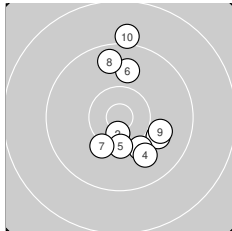

Ergebnis: **295.5** (282)  
 Serien: 99.4 99.2 96.9  
 Zähler: 13 16 1 0 0 0 0 0 0 0  
 Innenzehner: 6  
 Weitester: 1675 (13.), 1586 (28.), 1520 (10.)  
 beste Teiler: 76.3 (30.), 220.7 (18.), 292.0 (12.)  
 Trefferlage: 0.75 mm rechts, 1.99 mm tief  
 Streuwert: 6.96, horizontal: 4.52, vertikal: 8.74

**Serie 1:**

9.9 ↘	10.6 *	10.1 ↘	9.9 ↘	10.3 ↓
9.8 ↑	10.2 ✓	9.6 ↑	9.9 ↘	9.1 ↑

beste Teiler: 302.8 (2.), 542.2 (5.), 632.1 (7.)  
 Trefferlage: 2.10 mm rechts, 0.13 mm hoch  
 Streuwert: 6.27, horizontal: 3.69, vertikal: 8.06

**Serie 2:**

10.0 ↘	10.6 *	8.9 ↓	9.9 ↓	10.6 *
10.5 *	9.1 ↑	10.7 *	9.1 ↓	9.8 ↘

beste Teiler: 220.7 (18.), 292.0 (12.), 316.8 (15.)  
 Trefferlage: 0.11 mm rechts, 2.68 mm tief  
 Streuwert: 7.05, horizontal: 3.31, vertikal: 9.40

**Serie 3:**

9.2 ↓	9.5 ↓	10.0 ←	10.0 ↓	9.1 ↓
10.1 ↗	9.2 ←	9.0 ↑	9.9 ↘	10.9 *

beste Teiler: 76.3 (30.), 715.4 (26.), 770.2 (23.)  
 Trefferlage: 0.03 mm rechts, 3.42 mm tief  
 Streuwert: 7.85, horizontal: 6.17, vertikal: 9.23