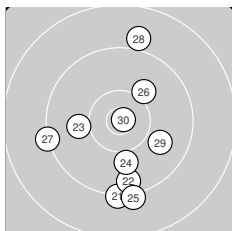

Ergebnis: **295.5** (282)  
 Serien: 99.4 99.2 96.9  
 Zähler: 13 16 1 0 0 0 0 0 0 0  
 Innenzehner: 6  
 Weitester: 1675 (13.), 1586 (28.), 1520 (10.)  
 beste Teiler: 76.3 (30.), 220.7 (18.), 292.0 (12.)  
 Trefferlage: 0.75 mm rechts, 1.99 mm tief  
 Streuwert: 6.96, horizontal: 4.52, vertikal: 8.74

**Serie 1:**

9.9 ↘	10.6 *	10.1 ↘	9.9 ↘	10.3 ↓
9.8 ↑	10.2 ✓	9.6 ↑	9.9 ↘	9.1 ↑

beste Teiler: 302.8 (2.), 542.2 (5.), 632.1 (7.)  
 Trefferlage: 2.10 mm rechts, 0.13 mm hoch  
 Streuwert: 6.27, horizontal: 3.69, vertikal: 8.06

**Serie 2:**

10.0 ↘	10.6 *	8.9 ↓	9.9 ↓	10.6 *
10.5 *	9.1 ↑	10.7 *	9.1 ↓	9.8 ↘

beste Teiler: 220.7 (18.), 292.0 (12.), 316.8 (15.)  
 Trefferlage: 0.11 mm rechts, 2.68 mm tief  
 Streuwert: 7.05, horizontal: 3.31, vertikal: 9.40

**Serie 3:**

9.2 ↓	9.5 ↓	10.0 ←	10.0 ↓	9.1 ↓
10.1 ↗	9.2 ←	9.0 ↑	9.9 ↘	10.9 *

beste Teiler: 76.3 (30.), 715.4 (26.), 770.2 (23.)  
 Trefferlage: 0.03 mm rechts, 3.42 mm tief  
 Streuwert: 7.85, horizontal: 6.17, vertikal: 9.23