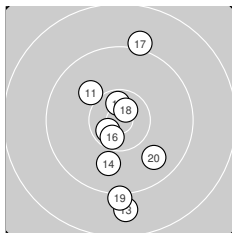

Ergebnis: **295.5** (282)  
 Serien: 99.4 99.2 96.9  
 Zähler: 13 16 1 0 0 0 0 0 0 0  
 Innenzehner: 6  
 Weitester: 1675 (13.), 1586 (28.), 1520 (10.)  
 beste Teiler: 76.3 (30.), 220.7 (18.), 292.0 (12.)  
 Trefferlage: 0.75 mm rechts, 1.99 mm tief  
 Streuwert: 6.96, horizontal: 4.52, vertikal: 8.74

**Serie 1:**

9.9 ↘	10.6 *	10.1 ↘	9.9 ↘	10.3 ↓
9.8 ↑	10.2 ✓	9.6 ↑	9.9 ↘	9.1 ↑

beste Teiler: 302.8 (2.), 542.2 (5.), 632.1 (7.)  
 Trefferlage: 2.10 mm rechts, 0.13 mm hoch  
 Streuwert: 6.27, horizontal: 3.69, vertikal: 8.06

**Serie 2:**

10.0 ↘	10.6 *	8.9 ↓	9.9 ↓	10.6 *
10.5 *	9.1 ↑	10.7 *	9.1 ↓	9.8 ↘

beste Teiler: 220.7 (18.), 292.0 (12.), 316.8 (15.)  
 Trefferlage: 0.11 mm rechts, 2.68 mm tief  
 Streuwert: 7.05, horizontal: 3.31, vertikal: 9.40

**Serie 3:**

9.2 ↓	9.5 ↓	10.0 ←	10.0 ↓	9.1 ↓
10.1 ↗	9.2 ←	9.0 ↑	9.9 ↘	10.9 *

beste Teiler: 76.3 (30.), 715.4 (26.), 770.2 (23.)  
 Trefferlage: 0.03 mm rechts, 3.42 mm tief  
 Streuwert: 7.85, horizontal: 6.17, vertikal: 9.23