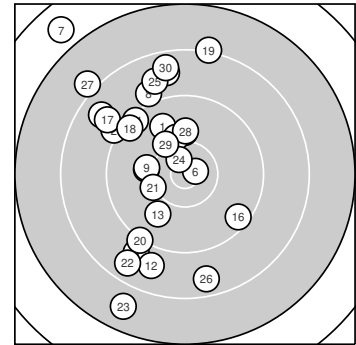

Ergebnis: **276.7** (263)
 Serien: 93.2 92.1 91.4
 Zähler: 9 8 11 1 1 0 0 0 0 0
 Innenzehner: 2
 Weitester: 3328 (7.), 2551 (23.), 2323 (27.)
 beste Teiler: 190.6 (6.), 275.0 (24.), 603.3 (21.)
 Trefferlage: 5.78 mm links, 3.31 mm hoch
 Streuwert: 10.06, horizontal: 6.56, vertikal: 12.62

Serie 1:

9.8 ↘	9.1 ↘	8.9 ↘	10.0 ↑	10.1 ←
10.7 *	6.8 ↘	9.0 ↘	10.1 ←	8.7 ↑

beste Teiler: 190.6 (6.), 678.3 (9.), 679.3 (5.)
 Trefferlage: 6.77 mm links, 6.91 mm hoch
 Streuwert: 8.95, horizontal: 6.65, vertikal: 10.78

Serie 2:

8.7 ↘	8.8 ↓	9.9 ↘	9.4 ↘	10.1 ↑
9.5 ↘	8.9 ↘	9.4 ↘	8.2 ↑	9.2 ↓

beste Teiler: 662.8 (15.), 842.9 (13.), 1194.2 (16.)
 Trefferlage: 5.31 mm links, 2.34 mm hoch
 Streuwert: 10.03, horizontal: 7.52, vertikal: 12.03

Serie 3:

10.2 ↘	8.6 ↓	7.8 ↓	10.6 *	8.8 ↑
8.6 ↓	8.0 ↘	10.0 ↑	10.2 ↘	8.6 ↑

beste Teiler: 275.0 (24.), 603.3 (21.), 624.0 (29.)
 Trefferlage: 5.26 mm links, 0.67 mm hoch
 Streuwert: 11.53, horizontal: 6.03, vertikal: 15.14