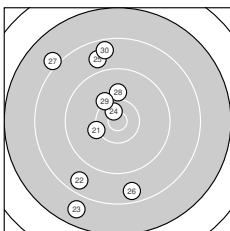

Ergebnis: **276.7** (263)
 Serien: 93.2 92.1 91.4
 Zähler: 9 8 11 1 1 0 0 0 0 0
 Innenzehner: 2
 Weitester: 3328 (7.), 2551 (23.), 2323 (27.)
 beste Teiler: 190.6 (6.), 275.0 (24.), 603.3 (21.)
 Trefferlage: 5.78 mm links, 3.31 mm hoch
 Streuwert: 10.06, horizontal: 6.56, vertikal: 12.62

Serie 1:

9.8 ↘	9.1 ↘	8.9 ↘	10.0 ↑	10.1 ←
10.7 *	6.8 ↘	9.0 ↘	10.1 ←	8.7 ↑

beste Teiler: 190.6 (6.), 678.3 (9.), 679.3 (5.)
 Trefferlage: 6.77 mm links, 6.91 mm hoch
 Streuwert: 8.95, horizontal: 6.65, vertikal: 10.78

Serie 2:

8.7 ↘	8.8 ↓	9.9 ↘	9.4 ↘	10.1 ↑
9.5 ↘	8.9 ↘	9.4 ↘	8.2 ↑	9.2 ↓

beste Teiler: 662.8 (15.), 842.9 (13.), 1194.2 (16.)
 Trefferlage: 5.31 mm links, 2.34 mm hoch
 Streuwert: 10.03, horizontal: 7.52, vertikal: 12.03

Serie 3:

10.2 ↘	8.6 ↓	7.8 ↓	10.6 *	8.8 ↑
8.6 ↓	8.0 ↘	10.0 ↑	10.2 ↘	8.6 ↑

beste Teiler: 275.0 (24.), 603.3 (21.), 624.0 (29.)
 Trefferlage: 5.26 mm links, 0.67 mm hoch
 Streuwert: 11.53, horizontal: 6.03, vertikal: 15.14