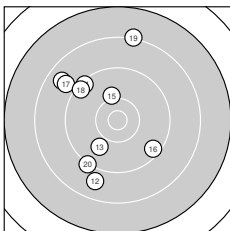

Ergebnis: **276.7** (263)
 Serien: 93.2 92.1 91.4
 Zähler: 9 8 11 1 1 0 0 0 0 0
 Innenzehner: 2
 Weitester: 3328 (7.), 2551 (23.), 2323 (27.)
 beste Teiler: 190.6 (6.), 275.0 (24.), 603.3 (21.)
 Trefferlage: 5.78 mm links, 3.31 mm hoch
 Streuwert: 10.06, horizontal: 6.56, vertikal: 12.62

Serie 1:

9.8 ↘	9.1 ↘	8.9 ↘	10.0 ↑	10.1 ←
10.7 *	6.8 ↘	9.0 ↘	10.1 ←	8.7 ↑

beste Teiler: 190.6 (6.), 678.3 (9.), 679.3 (5.)
 Trefferlage: 6.77 mm links, 6.91 mm hoch
 Streuwert: 8.95, horizontal: 6.65, vertikal: 10.78

Serie 2:

8.7 ↘	8.8 ↓	9.9 ↘	9.4 ↘	10.1 ↑
9.5 ↘	8.9 ↘	9.4 ↘	8.2 ↑	9.2 ↓

beste Teiler: 662.8 (15.), 842.9 (13.), 1194.2 (16.)
 Trefferlage: 5.31 mm links, 2.34 mm hoch
 Streuwert: 10.03, horizontal: 7.52, vertikal: 12.03

Serie 3:

10.2 ↘	8.6 ↓	7.8 ↓	10.6 *	8.8 ↑
8.6 ↓	8.0 ↘	10.0 ↑	10.2 ↘	8.6 ↑

beste Teiler: 275.0 (24.), 603.3 (21.), 624.0 (29.)
 Trefferlage: 5.26 mm links, 0.67 mm hoch
 Streuwert: 11.53, horizontal: 6.03, vertikal: 15.14