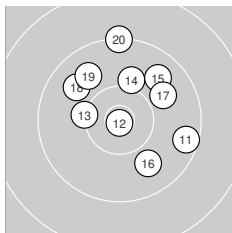

Ergebnis: **295.8** (281)
 Serien: 100.8 99.0 96.0
 Zähler: 12 17 1 0 0 0 0 0 0 0
 Innenzehner: 4
 Weitester: 1784 (29.), 1559 (22.), 1461 (21.)
 beste Teiler: 12.7 (4.), 45.0 (12.), 145.0 (1.)
 Trefferlage: 0.02 mm rechts, 1.55 mm hoch
 Streuwert: 6.84, horizontal: 7.21, vertikal: 6.45

Serie 1:

10.8 *	9.6 ↙	9.6 ↙	10.9 *	10.0 →
10.0 ↗	10.2 ↘	9.7 ↘	10.0 ←	10.0 →

beste Teiler: 12.7 (4.), 145.0 (1.), 610.6 (7.)
 Trefferlage: 0.40 mm links, 0.16 mm tief
 Streuwert: 5.87, horizontal: 7.04, vertikal: 4.39

Serie 2:

9.5 →	10.9 *	10.2 ←	10.1 ↑	9.7 ↗
9.9 ↘	9.9 ↗	9.8 ↘	9.8 ↘	9.2 ↑

beste Teiler: 45.0 (12.), 599.9 (13.), 703.4 (14.)
 Trefferlage: 1.31 mm rechts, 3.46 mm hoch
 Streuwert: 6.13, horizontal: 6.20, vertikal: 6.06

Serie 3:

9.1 ↓	9.0 ↙	9.8 ↘	9.6 ↘	9.6 ↘
10.5 *	9.6 →	9.8 ↘	8.7 ↗	10.3 →

beste Teiler: 326.0 (26.), 556.9 (30.), 925.7 (23.)
 Trefferlage: 0.83 mm links, 1.36 mm hoch
 Streuwert: 8.58, horizontal: 8.76, vertikal: 8.40