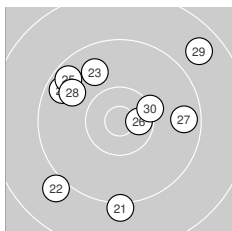

Ergebnis: **295.8** (281)
 Serien: 100.8 99.0 96.0
 Zähler: 12 17 1 0 0 0 0 0 0 0
 Innenzehner: 4
 Weitester: 1784 (29.), 1559 (22.), 1461 (21.)
 beste Teiler: 12.7 (4.), 45.0 (12.), 145.0 (1.)
 Trefferlage: 0.02 mm rechts, 1.55 mm hoch
 Streuwert: 6.84, horizontal: 7.21, vertikal: 6.45

Serie 1:

10.8 *	9.6 ↙	9.6 ↙	10.9 *	10.0 →
10.0 ↗	10.2 ↘	9.7 ↘	10.0 ←	10.0 →

beste Teiler: 12.7 (4.), 145.0 (1.), 610.6 (7.)
 Trefferlage: 0.40 mm links, 0.16 mm tief
 Streuwert: 5.87, horizontal: 7.04, vertikal: 4.39

Serie 2:

9.5 →	10.9 *	10.2 ←	10.1 ↑	9.7 ↗
9.9 ↘	9.9 ↗	9.8 ↘	9.8 ↘	9.2 ↑

beste Teiler: 45.0 (12.), 599.9 (13.), 703.4 (14.)
 Trefferlage: 1.31 mm rechts, 3.46 mm hoch
 Streuwert: 6.13, horizontal: 6.20, vertikal: 6.06

Serie 3:

9.1 ↓	9.0 ↙	9.8 ↘	9.6 ↘	9.6 ↘
10.5 *	9.6 →	9.8 ↘	8.7 ↗	10.3 →

beste Teiler: 326.0 (26.), 556.9 (30.), 925.7 (23.)
 Trefferlage: 0.83 mm links, 1.36 mm hoch
 Streuwert: 8.58, horizontal: 8.76, vertikal: 8.40