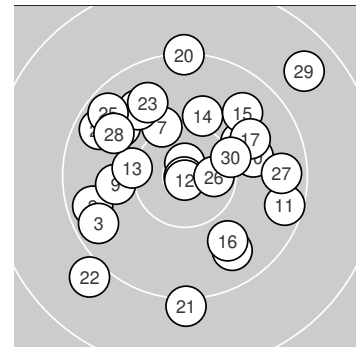

Ergebnis: **295.8** (281)
 Serien: 100.8 99.0 96.0
 Zähler: 12 17 1 0 0 0 0 0 0 0
 Innenzehner: 4
 Weitester: 1784 (29.), 1559 (22.), 1461 (21.)
 beste Teiler: 12.7 (4.), 45.0 (12.), 145.0 (1.)
 Trefferlage: 0.02 mm rechts, 1.55 mm hoch
 Streuwert: 6.84, horizontal: 7.21, vertikal: 6.45

Serie 1:

10.8 *	9.6 ↙	9.6 ↙	10.9 *	10.0 →
10.0 ↗	10.2 ↘	9.7 ↘	10.0 ←	10.0 →

beste Teiler: 12.7 (4.), 145.0 (1.), 610.6 (7.)
 Trefferlage: 0.40 mm links, 0.16 mm tief
 Streuwert: 5.87, horizontal: 7.04, vertikal: 4.39

Serie 2:

9.5 →	10.9 *	10.2 ←	10.1 ↑	9.7 ↗
9.9 ↘	9.9 ↗	9.8 ↘	9.8 ↘	9.2 ↑

beste Teiler: 45.0 (12.), 599.9 (13.), 703.4 (14.)
 Trefferlage: 1.31 mm rechts, 3.46 mm hoch
 Streuwert: 6.13, horizontal: 6.20, vertikal: 6.06

Serie 3:

9.1 ↓	9.0 ↙	9.8 ↘	9.6 ↘	9.6 ↘
10.5 *	9.6 →	9.8 ↘	8.7 ↗	10.3 →

beste Teiler: 326.0 (26.), 556.9 (30.), 925.7 (23.)
 Trefferlage: 0.83 mm links, 1.36 mm hoch
 Streuwert: 8.58, horizontal: 8.76, vertikal: 8.40