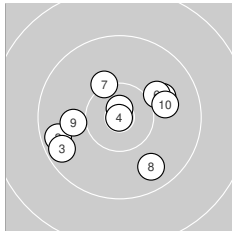

Ergebnis: **295.8** (281)
 Serien: 100.8 99.0 96.0
 Zähler: 12 17 1 0 0 0 0 0 0 0
 Innenzehner: 4
 Weitester: 1784 (29.), 1559 (22.), 1461 (21.)
 beste Teiler: 12.7 (4.), 45.0 (12.), 145.0 (1.)
 Trefferlage: 0.02 mm rechts, 1.55 mm hoch
 Streuwert: 6.84, horizontal: 7.21, vertikal: 6.45

Serie 1:

10.8 *	9.6 ↙	9.6 ↙	10.9 *	10.0 →
10.0 ↗	10.2 ↘	9.7 ↘	10.0 ←	10.0 →

beste Teiler: 12.7 (4.), 145.0 (1.), 610.6 (7.)
 Trefferlage: 0.40 mm links, 0.16 mm tief
 Streuwert: 5.87, horizontal: 7.04, vertikal: 4.39

Serie 2:

9.5 →	10.9 *	10.2 ←	10.1 ↑	9.7 ↗
9.9 ↘	9.9 ↗	9.8 ↘	9.8 ↘	9.2 ↑

beste Teiler: 45.0 (12.), 599.9 (13.), 703.4 (14.)
 Trefferlage: 1.31 mm rechts, 3.46 mm hoch
 Streuwert: 6.13, horizontal: 6.20, vertikal: 6.06

Serie 3:

9.1 ↓	9.0 ↙	9.8 ↘	9.6 ↘	9.6 ↘
10.5 *	9.6 →	9.8 ↘	8.7 ↗	10.3 →

beste Teiler: 326.0 (26.), 556.9 (30.), 925.7 (23.)
 Trefferlage: 0.83 mm links, 1.36 mm hoch
 Streuwert: 8.58, horizontal: 8.76, vertikal: 8.40