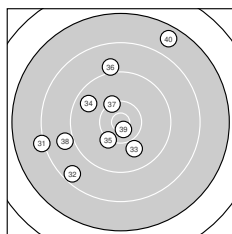

**Serie 1: 88 (93.0)**

9.6 ↓                      9.3 ↓                      8.9 ↙                      10.2 ↖                      8.3 ↗  
 9.8 ↖                      9.0 ↙                      8.9 ←                      9.4 ↗                      9.6 ←

beste Teiler: 603.0 (4.), 918.6 (6.), 1087.6 (1.)  
 Trefferlage: 2.68 mm links, 3.36 mm tief  
 Streuwert: 9.84, horizontal: 9.37, vertikal: 10.28

**Serie 2: 85 (89.8)**

9.9 →                      9.1 ↙                      8.6 ↗                      10.7\* →                      10.3 ←  
 8.8 ↗                      8.0 ↙                      9.0 ↖                      7.5 ↗                      7.9 ↘

beste Teiler: 208.8 (14.), 547.1 (15.), 806.0 (11.)  
 Trefferlage: 2.33 mm links, 4.90 mm hoch  
 Streuwert: 12.53, horizontal: 12.92, vertikal: 12.13

**Serie 3: 82 (88.2)**

8.9 ←                      9.2 ←                      8.8 ↓                      6.9 ↙                      9.1 ↗  
 9.9 ↘                      9.8 ↘                      8.4 ↑                      9.6 ↗                      7.6 ←

beste Teiler: 826.6 (26.), 918.0 (27.), 1060.3 (29.)  
 Trefferlage: 7.69 mm links, 2.29 mm hoch  
 Streuwert: 12.38, horizontal: 12.62, vertikal: 12.12

**Serie 4: 88 (93.1)**

8.2 ←                      8.5 ↙                      9.9 ↓                      9.7 ↖                      10.2 ↙  
 9.0 ↑                      10.3 ↘                      8.9 ←                      10.7\* ↓                      7.7 ↗