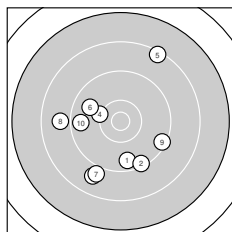

Ergebnis: **343** (364.1)  
 Serien: 88 85 82 88  
 Zähler: 6 17 12 4 1 0 0 0 0 0 0  
 Innenzehner: 2  
 Weitester: 3206 (24.), 2762 (19.), 2676 (30.)  
 beste Teiler: 208.8 (14.), 214.3 (39.), 547.1 (15.)  
 Trefferlage: 4.41 mm links, 1.17 mm hoch  
 Streuwert: 11.28, horizontal: 11.12, vertikal: 11.43

**Serie 1: 88 (93.0)**

9.6 ↓                      9.3 ↓                      8.9 ↙                      10.2 ↖                      8.3 ↗  
 9.8 ↖                      9.0 ↙                      8.9 ←                      9.4 ↗                      9.6 ←

beste Teiler: 603.0 (4.), 918.6 (6.), 1087.6 (1.)  
 Trefferlage: 2.68 mm links, 3.36 mm tief  
 Streuwert: 9.84, horizontal: 9.37, vertikal: 10.28

**Serie 2: 85 (89.8)**

9.9 →                      9.1 ↙                      8.6 ↗                      10.7\* →                      10.3 ←  
 8.8 ↗                      8.0 ↙                      9.0 ↖                      7.5 ↗                      7.9 ↘

beste Teiler: 214.3 (39.), 547.9 (37.), 592.3 (35.)  
 Trefferlage: 4.96 mm links, 0.86 mm hoch  
 Streuwert: 10.67, horizontal: 10.07, vertikal: 11.23