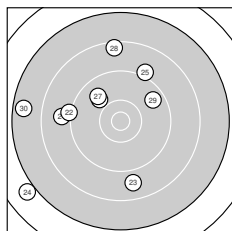

**Serie 1: 88 (93.0)**

9.6 ↓                      9.3 ↓                      8.9 ↙                      10.2 ↖                      8.3 ↗  
 9.8 ↖                      9.0 ↙                      8.9 ←                      9.4 ↗                      9.6 ←

beste Teiler: 603.0 (4.), 918.6 (6.), 1087.6 (1.)  
 Trefferlage: 2.68 mm links, 3.36 mm tief  
 Streuwert: 9.84, horizontal: 9.37, vertikal: 10.28

**Serie 2: 85 (89.8)**

9.9 →                      9.1 ↙                      8.6 ↗                      10.7\* →                      10.3 ←  
 8.8 ↗                      8.0 ↙                      9.0 ↖                      7.5 ↗                      7.9 ↘

beste Teiler: 208.8 (14.), 547.1 (15.), 806.0 (11.)  
 Trefferlage: 2.33 mm links, 4.90 mm hoch  
 Streuwert: 12.53, horizontal: 12.92, vertikal: 12.13

**Serie 3: 82 (88.2)**

8.9 ←                      9.2 ←                      8.8 ↓                      6.9 ↙                      9.1 ↗  
 9.9 ↘                      9.8 ↘                      8.4 ↑                      9.6 ↗                      7.6 ←

beste Teiler: 214.3 (39.), 547.9 (37.), 592.3 (35.)  
 Trefferlage: 4.96 mm links, 0.86 mm hoch  
 Streuwert: 10.67, horizontal: 10.07, vertikal: 11.23