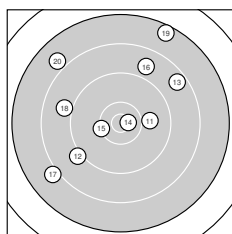

Ergebnis: **343** (364.1)  
 Serien: 88 85 82 88  
 Zähler: 6 17 12 4 1 0 0 0 0 0 0  
 Innenzehner: 2  
 Weitester: 3206 (24.), 2762 (19.), 2676 (30.)  
 beste Teiler: 208.8 (14.), 214.3 (39.), 547.1 (15.)  
 Trefferlage: 4.41 mm links, 1.17 mm hoch  
 Streuwert: 11.28, horizontal: 11.12, vertikal: 11.43

**Serie 1: 88 (93.0)**

9.6 ↓                      9.3 ↓                      8.9 ↙                      10.2 ↖                      8.3 ↗  
 9.8 ↖                      9.0 ↙                      8.9 ←                      9.4 ↗                      9.6 ←

beste Teiler: 603.0 (4.), 918.6 (6.), 1087.6 (1.)  
 Trefferlage: 2.68 mm links, 3.36 mm tief  
 Streuwert: 9.84, horizontal: 9.37, vertikal: 10.28

**Serie 2: 85 (89.8)**

9.9 →                      9.1 ↙                      8.6 ↗                      10.7\* →                      10.3 ←  
 8.8 ↗                      8.0 ↙                      9.0 ↖                      7.5 ↗                      7.9 ↘

beste Teiler: 214.3 (39.), 547.9 (37.), 592.3 (35.)  
 Trefferlage: 4.96 mm links, 0.86 mm hoch  
 Streuwert: 10.67, horizontal: 10.07, vertikal: 11.23