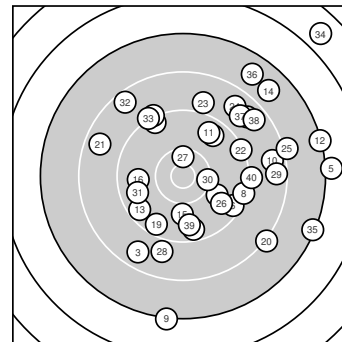

Ergebnis: **335** (354.3)
 Serien: 84 85 87 79
 Zähler: 3 18 12 6 0 1 0 0 0 0 0
 Innenzehner: 1
 Weitesten: 4136 (34.), 3104 (5.), 2999 (9.)
 beste Teiler: 405.0 (27.), 522.2 (30.), 793.1 (15.)
 Trefferlage: 6.65 mm rechts, 2.05 mm hoch
 Streuwert: 12.27, horizontal: 12.51, vertikal: 12.03

Serie 1: 84 (88.7)

9.9 ↘ 9.5 ↓ 8.7 ↙ 9.6 ↗ 7.1 →
 9.4 ↘ 9.4 ↘ 9.3 → 7.2 ↓ 8.6 →

beste Teiler: 814.6 (1.), 1052.6 (4.), 1131.9 (2.)
 Trefferlage: 6.97 mm rechts, 4.58 mm tief
 Streuwert: 12.13, horizontal: 12.12, vertikal: 12.15

Serie 2: 85 (89.6)

9.6 ↗ 7.3 → 9.5 ↙ 7.8 ↗ 10.0 ↓
 9.8 ← 9.2 ↘ 8.7 ↗ 9.5 ↙ 8.2 ↘

beste Teiler: 793.1 (15.), 935.7 (16.), 1057.8 (11.)
 Trefferlage: 5.25 mm rechts, 2.01 mm hoch
 Streuwert: 12.33, horizontal: 13.39, vertikal: 11.18

Serie 4: 79 (84.5)

9.7 ← 8.5 ↘ 9.2 ↘ 5.8 ↗ 7.3 ↘
 7.7 ↗ 8.8 ↗ 8.6 ↗ 9.7 ↓ 9.2 →

beste Teiler: 1006.8 (31.), 1024.6 (39.), 1404.2 (33.)
 Trefferlage: 8.39 mm rechts, 7.77 mm hoch
 Streuwert: 14.09, horizontal: 14.61, vertikal: 13.55