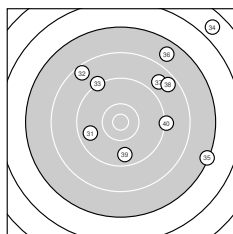

Serie 1: 84 (88.7)

9.9 ↘ 9.5 ↓ 8.7 ↙ 9.6 ↗ 7.1 →
 9.4 ↘ 9.4 ↘ 9.3 → 7.2 ↓ 8.6 →

beste Teiler: 814.6 (1.), 1052.6 (4.), 1131.9 (2.)
 Trefferlage: 6.97 mm rechts, 4.58 mm tief
 Streuwert: 12.13, horizontal: 12.12, vertikal: 12.15

Serie 2: 85 (89.6)

9.6 ↗ 7.3 → 9.5 ↙ 7.8 ↗ 10.0 ↓
 9.8 ← 9.2 ↘ 8.7 ↗ 9.5 ↙ 8.2 ↘

beste Teiler: 793.1 (15.), 935.7 (16.), 1057.8 (11.)
 Trefferlage: 5.25 mm rechts, 2.01 mm hoch
 Streuwert: 12.33, horizontal: 13.39, vertikal: 11.18

Serie 3: 87 (91.5)

8.6 ↘ 9.3 → 9.0 ↑ 8.7 ↗ 8.1 →
 9.7 ↘ 10.4* ↑ 8.9 ↓ 8.5 → 10.3 →

beste Teiler: 405.0 (27.), 522.2 (30.), 985.2 (26.)
 Trefferlage: 6.00 mm rechts, 3.02 mm hoch
 Streuwert: 10.40, horizontal: 11.49, vertikal: 9.19

Serie 4: 79 (84.5)

9.7 ← 8.5 ↘ 9.2 ↘ 5.8 ↗ 7.3 ↘
 7.7 ↗ 8.8 ↗ 8.6 ↗ 9.7 ↓ 9.2 →

beste Teiler: 1006.8 (31.), 1024.6 (39.), 1404.2 (33.)
 Trefferlage: 8.39 mm rechts, 7.77 mm hoch
 Streuwert: 14.09, horizontal: 14.61, vertikal: 13.55