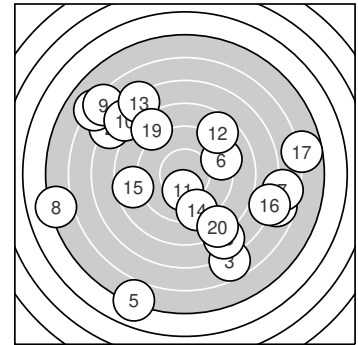

Ergebnis: **147.3** (140)
 Serien: 66.2 81.1
 Zähler: 1 2 4 5 5 3 0 0 0 0 0
 Innenzehner: 1
 Weitester: 1489 (5.), 1455 (8.), 1301 (17.)
 beste Teiler: 178.4 (11.), 412.9 (14.), 431.0 (6.)
 Trefferlage: 0.18 mm links, 0.41 mm tief
 Streuwert: 6.96, horizontal: 7.74, vertikal: 6.07

Serie 1: 66.2 (63)

6.7 → 7.1 ↖ 6.7 ↓
 9.2 → 6.6 → 5.1 ←

6.1 ↖ 5.0 ↓
 6.3 ↖ 7.4 ↖

beste Teiler: 431.0 (6.), 883.9 (10.), 966.9 (2.)
 Trefferlage: 2.38 mm links, 0.49 mm tief
 Streuwert: 8.14, horizontal: 8.93, vertikal: 7.26

Serie 2: 81.1 (77)

10.2* ↓ 8.6 ↗ 7.2 ↖
 7.0 → 5.7 → 7.7 ↓

9.3 ↓ 8.6 ←
 8.5 ↖ 8.3 ↓

beste Teiler: 178.4 (11.), 412.9 (14.), 577.5 (12.)
 Trefferlage: 2.01 mm rechts, 0.34 mm tief
 Streuwert: 5.53, horizontal: 6.01, vertikal: 5.00