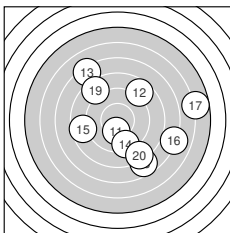

Ergebnis: **147.3** (140)
 Serien: 66.2 81.1
 Zähler: 1 2 4 5 5 3 0 0 0 0 0
 Innenzehner: 1
 Weitester: 1489 (5.), 1455 (8.), 1301 (17.)
 beste Teiler: 178.4 (11.), 412.9 (14.), 431.0 (6.)
 Trefferlage: 0.18 mm links, 0.41 mm tief
 Streuwert: 6.96, horizontal: 7.74, vertikal: 6.07

Serie 1: 66.2 (63)

6.7 → 7.1 ↖ 6.7 ↓
 9.2 → 6.6 → 5.1 ←

6.1 ↖ 5.0 ↓
 6.3 ↖ 7.4 ↖

beste Teiler: 431.0 (6.), 883.9 (10.), 966.9 (2.)
 Trefferlage: 2.38 mm links, 0.49 mm tief
 Streuwert: 8.14, horizontal: 8.93, vertikal: 7.26

Serie 2: 81.1 (77)

10.2* ↓ 8.6 ↗ 7.2 ↖
 7.0 → 5.7 → 7.7 ↓

9.3 ↓ 8.6 ←
 8.5 ↖ 8.3 ↓

beste Teiler: 178.4 (11.), 412.9 (14.), 577.5 (12.)
 Trefferlage: 2.01 mm rechts, 0.34 mm tief
 Streuwert: 5.53, horizontal: 6.01, vertikal: 5.00