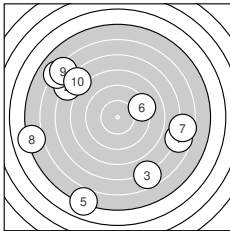

Ergebnis: **147.3** (140)
 Serien: 66.2 81.1
 Zähler: 1 2 4 5 5 3 0 0 0 0 0
 Innenzehner: 1
 Weitester: 1489 (5.), 1455 (8.), 1301 (17.)
 beste Teiler: 178.4 (11.), 412.9 (14.), 431.0 (6.)
 Trefferlage: 0.18 mm links, 0.41 mm tief
 Streuwert: 6.96, horizontal: 7.74, vertikal: 6.07

Serie 1: 66.2 (63)

6.7 → 7.1 ↖ 6.7 ↓
 9.2 → 6.6 → 5.1 ←

6.1 ↖ 5.0 ↓
 6.3 ↖ 7.4 ↖

beste Teiler: 431.0 (6.), 883.9 (10.), 966.9 (2.)
 Trefferlage: 2.38 mm links, 0.49 mm tief
 Streuwert: 8.14, horizontal: 8.93, vertikal: 7.26

Serie 2: 81.1 (77)

10.2* ↓ 8.6 ↗ 7.2 ↖
 7.0 → 5.7 → 7.7 ↓

9.3 ↓ 8.6 ←
 8.5 ↖ 8.3 ↓

beste Teiler: 178.4 (11.), 412.9 (14.), 577.5 (12.)
 Trefferlage: 2.01 mm rechts, 0.34 mm tief
 Streuwert: 5.53, horizontal: 6.01, vertikal: 5.00